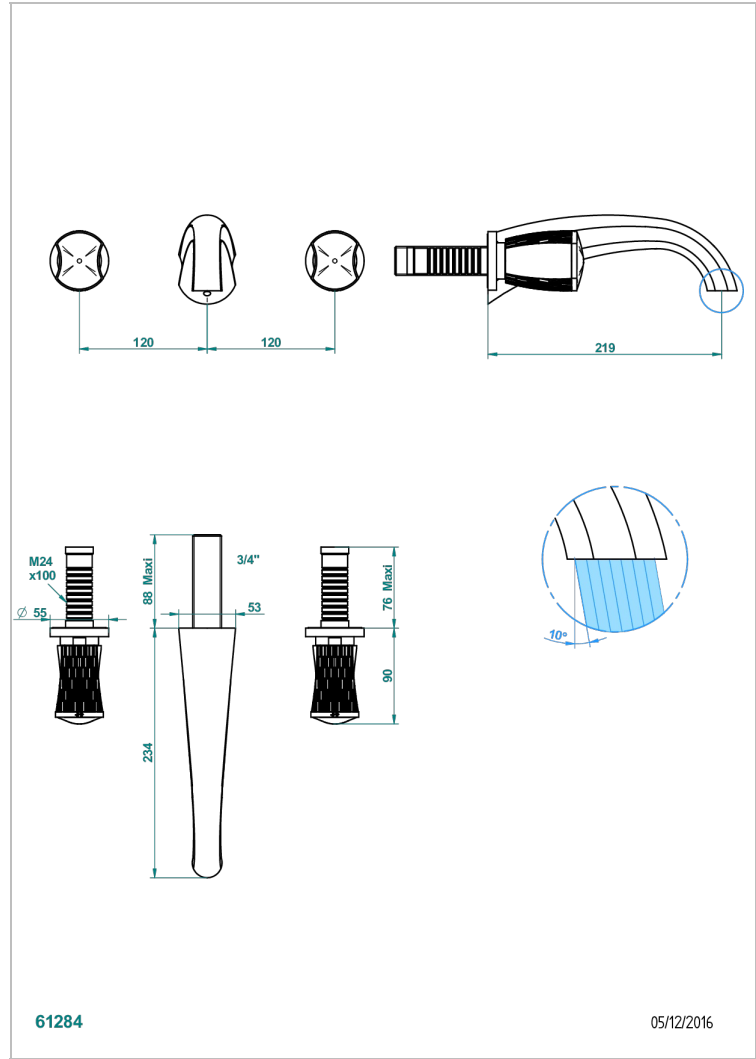

INFINI WHITE PORCELAIN WITH GOLD DECOR

U2F-40SGB

入墙式台盆龙头配件，超大号喷嘴

THG[®]
PARIS

特色

- Infini White Porcelain with Gold decor
- 入墙式台盆龙头配件，超大号喷嘴

相关的SKU

- Ref. G00-40AC 无下水器入墙式龙头嵌入部分 - 四通手柄版
- Ref. G00-40AM 无下水器入墙式龙头嵌入部分 - 单把手柄版

哑光铬 - C02
哑光镍 - C01
复古镍 - H28
抛光金 (24K金) - F01
抛光铬 - A02
抛光镍 - B01

浅金 - F30
漆面铜 - D01