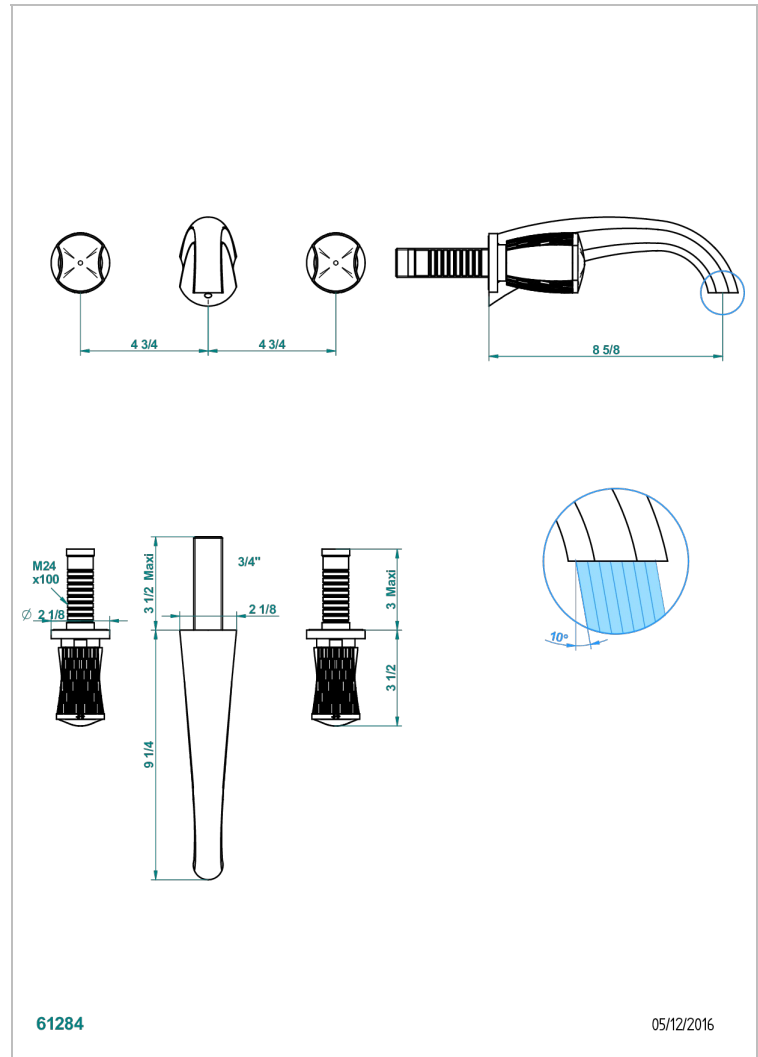

INFINI PORCELAINE BLANCHE DECOR OR

U2F-40SGB

Garniture pour mélangeur de lavabo mural, bec super goliath

THG[®]
PARIS

CARACTÉRISTIQUES

- Infini Porcelaine blanche décor or
- Garniture pour mélangeur de lavabo mural, bec super goliath

PRODUITS ASSOCIÉS

- Ref. G00-40AC Partie à encastrer pour mélangeur mural - version croisillons
- Ref. G00-40AM Partie à encastrer pour mélangeur mural - version manettes

FINITIONS DISPONIBLES

Bronze clair - D01
Chromé - A02
Chromé mat - C01
Doré brillant - F01
Doré mat - F07
Nickel brillant - B01