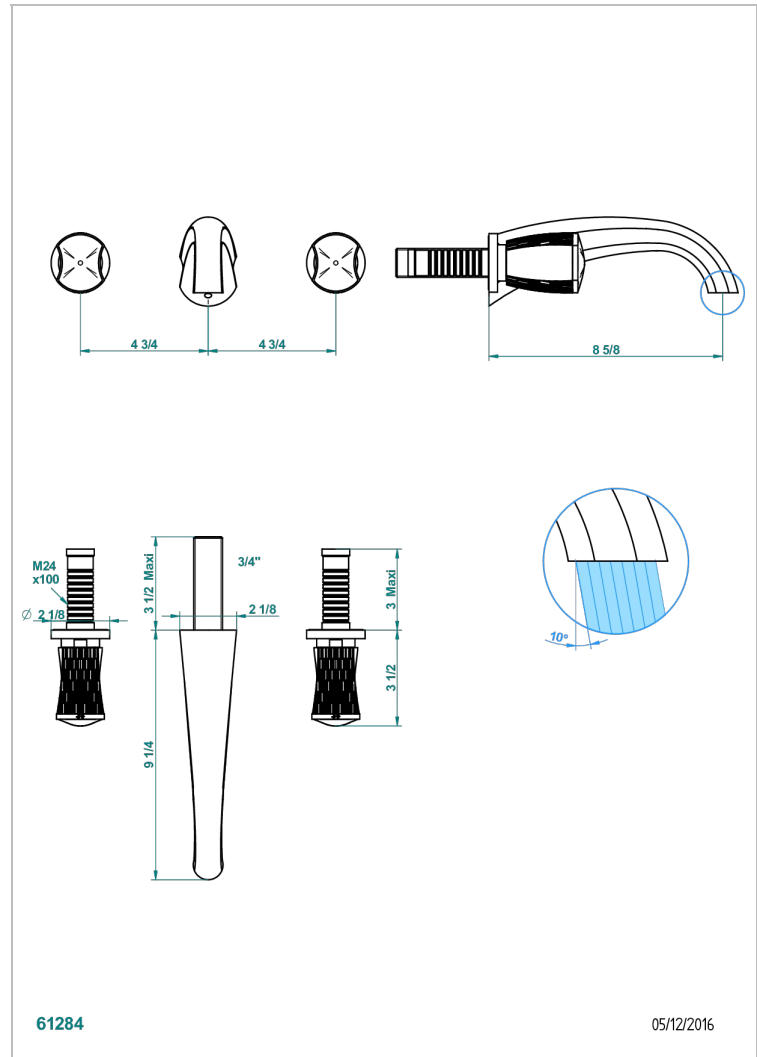

INFINI WEISSES PORZELLAN, DEKOR GOLD

U2F-40SGB

Garnitur für Waschtischbatterie zur Wandmontage, Supert Goliath Auslauf

THG[®]
PARIS

EIGENSCHAFTEN

- Infini Weißes Porzellan, Dekor Gold
- Garnitur für Waschtischbatterie zur Wandmontage, Supert Goliath Auslauf

ÄHNLICHE PRODUKTE

- Ref. G00-40AC Up-teil für wandarmatur
- Ref. G00-40AM Up-teil für wandarmatur

VERFÜGBARE OBERFLÄCHEN

Altnickel - H28
Blassgold - F30
Blassgold matt unlackiert - F31
Bronze hell - D01
Chrom - A02
Chrom matt - C02