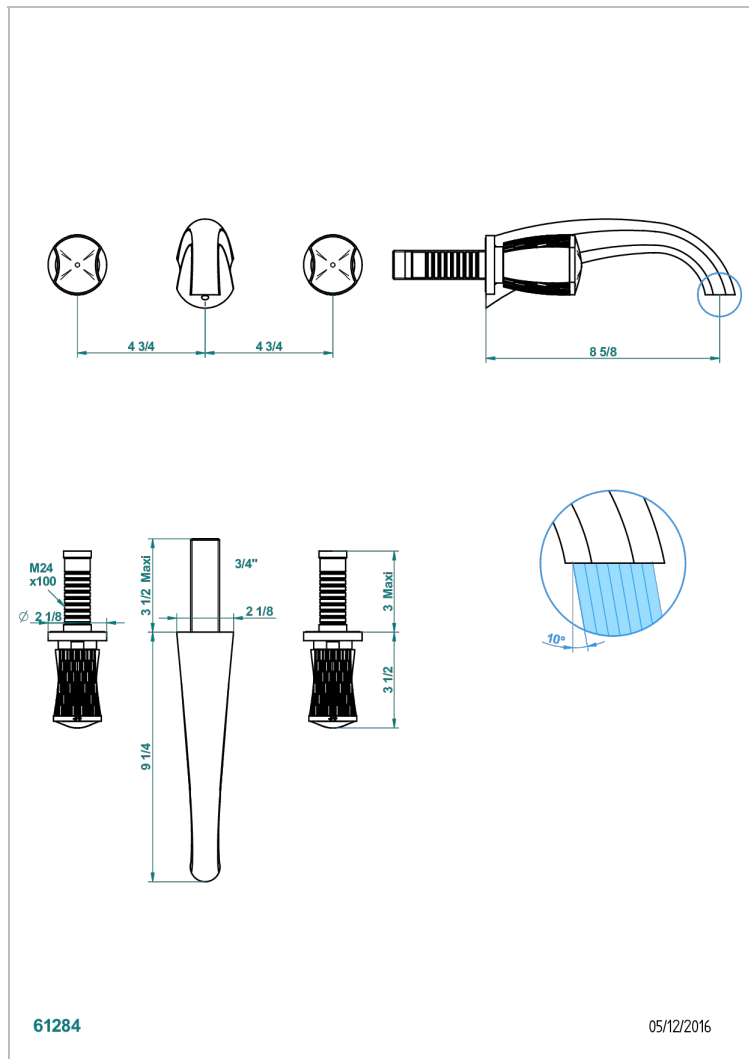

# INFINI WHITE PORCELAIN WITH GOLD DECOR

U2F-40SGB

入墙式台盆龙头配件，超大号喷嘴

THG<sup>®</sup>  
PARIS

## 特色

- Infini White Porcelain with Gold decor
- 入墙式台盆龙头配件，超大号喷嘴

## 相关的SKU

- Ref. G00-40AC 无下水器入墙式龙头嵌入部分 - 四通手柄版
- Ref. G00-40AM 无下水器入墙式龙头嵌入部分 - 单手柄柄版