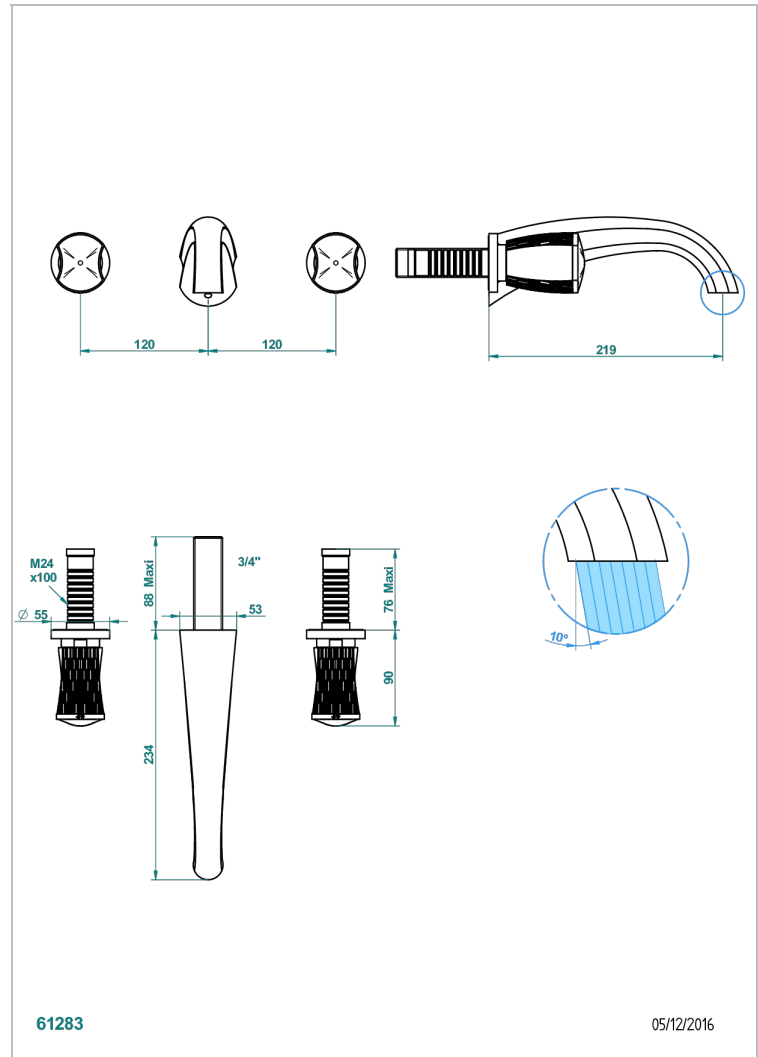

INFINI PORCELAINE BLANCHE DECOR PLATINE

U2E-40SGB

Garniture pour mélangeur de lavabo mural, bec super goliath

THG[®]
PARIS

CARACTÉRISTIQUES

- Infini Porcelaine blanche décor platine
- Garniture pour mélangeur de lavabo mural, bec super goliath

PRODUITS ASSOCIÉS

- Ref. G00-40AC Partie à encastrer pour mélangeur mural - version croisillons
- Ref. G00-40AM Partie à encastrer pour mélangeur mural - version manettes

FINITIONS DISPONIBLES

Bronze clair - D01
Chromé - A02
Chromé mat - C01
Doré brillant - F01
Doré mat - F07
Nickel brillant - B01