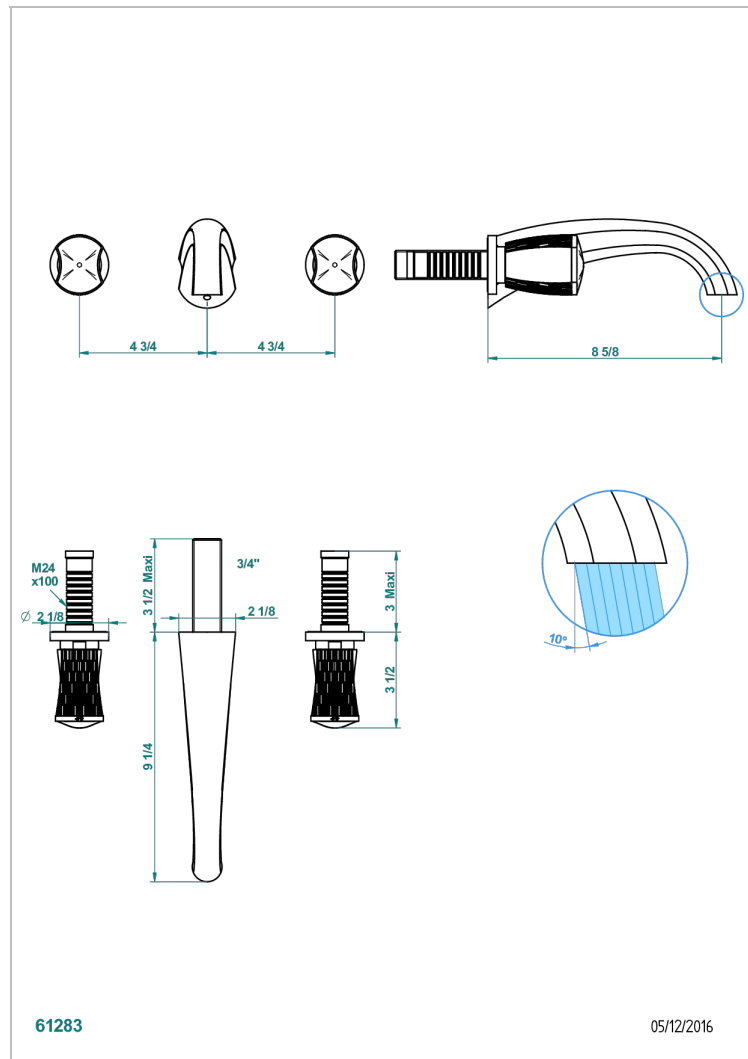

# INFINI PORCELAINE BLANCHE DECOR PLATINE

U2E-40SGB

Garniture pour mélangeur de lavabo mural, bec super goliath

## CARACTÉRISTIQUES

- Infini Porcelaine blanche décor platine
- Garniture pour mélangeur de lavabo mural, bec super goliath

## PRODUITS ASSOCIÉS

- Ref. G00-40AC Partie à encastrer pour mélangeur mural - version croisillons
- Ref. G00-40AM Partie à encastrer pour mélangeur mural - version manettes