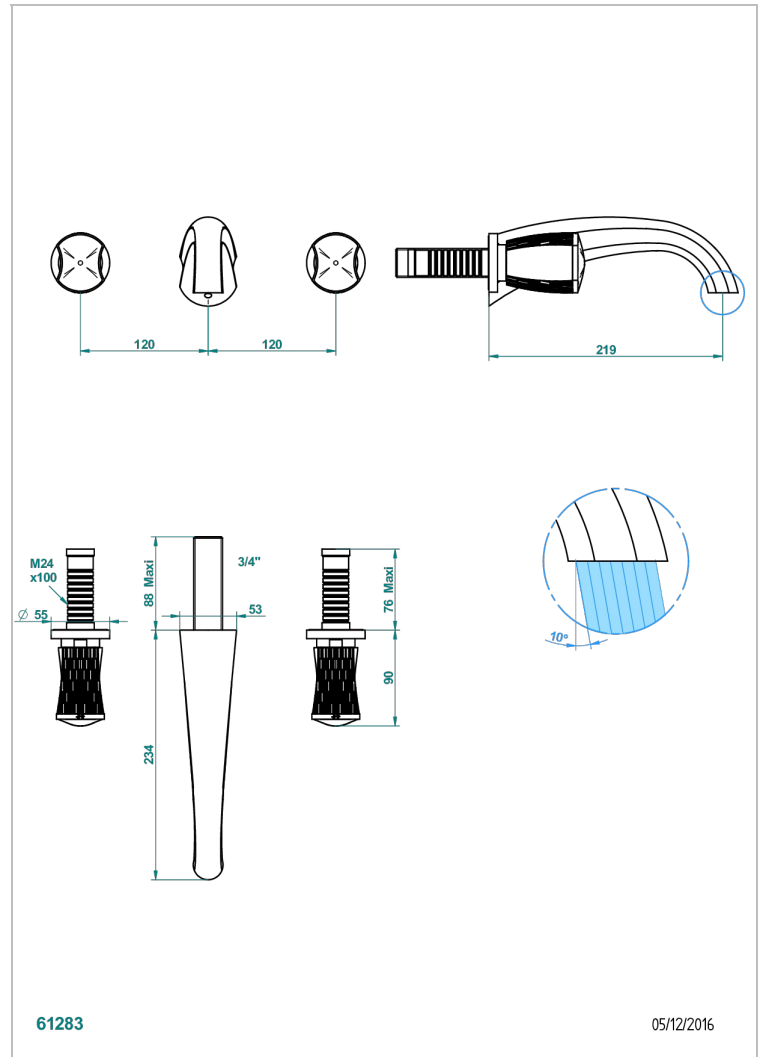

# INFINI PORCELAINE BLANCHE DECOR PLATINE

U2E-40SGB

Garniture pour mélangeur de lavabo mural, bec super goliath

THG<sup>®</sup>  
PARIS

## CARACTÉRISTIQUES

- Infini Porcelaine blanche décor platine
- Garniture pour mélangeur de lavabo mural, bec super goliath

## PRODUITS ASSOCIÉS

- Ref. G00-40AC Partie à encastrer pour mélangeur mural - version croisillons
- Ref. G00-40AM Partie à encastrer pour mélangeur mural - version manettes