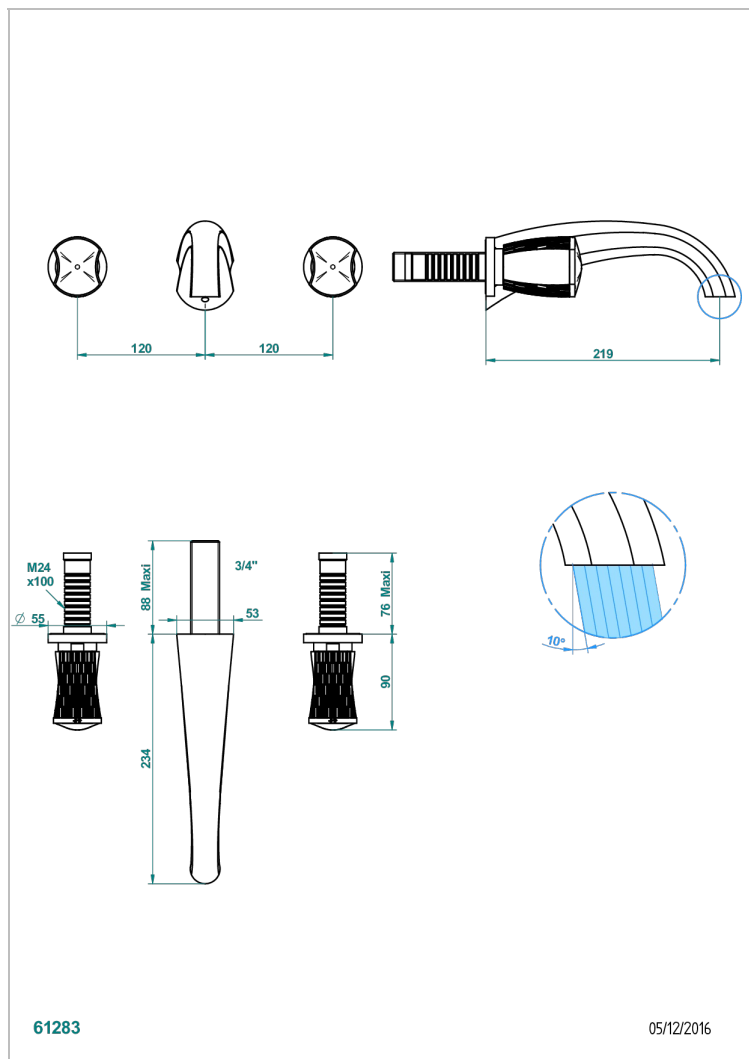

INFINI WEISSES PORZELLAN, DEKORPLATIN

U2E-40SGB

Garnitur für Waschtischbatterie zur Wandmontage, Supert Goliath Auslauf

THG[®]
PARIS

EIGENSCHAFTEN

- Infini Weißes Porzellan, Dekor Platin
- Garnitur für Waschtischbatterie zur Wandmontage, Supert Goliath Auslauf

ÄHNLICHE PRODUKTE

- Ref. G00-40AC Up-teil für wandarmatur
- Ref. G00-40AM Up-teil für wandarmatur

VERFÜGBARE OBERFLÄCHEN

Altnickel - H28
Blassgold - F30
Blassgold matt unlackiert - F31
Bronze hell - D01
Chrom - A02
Chrom matt - C02