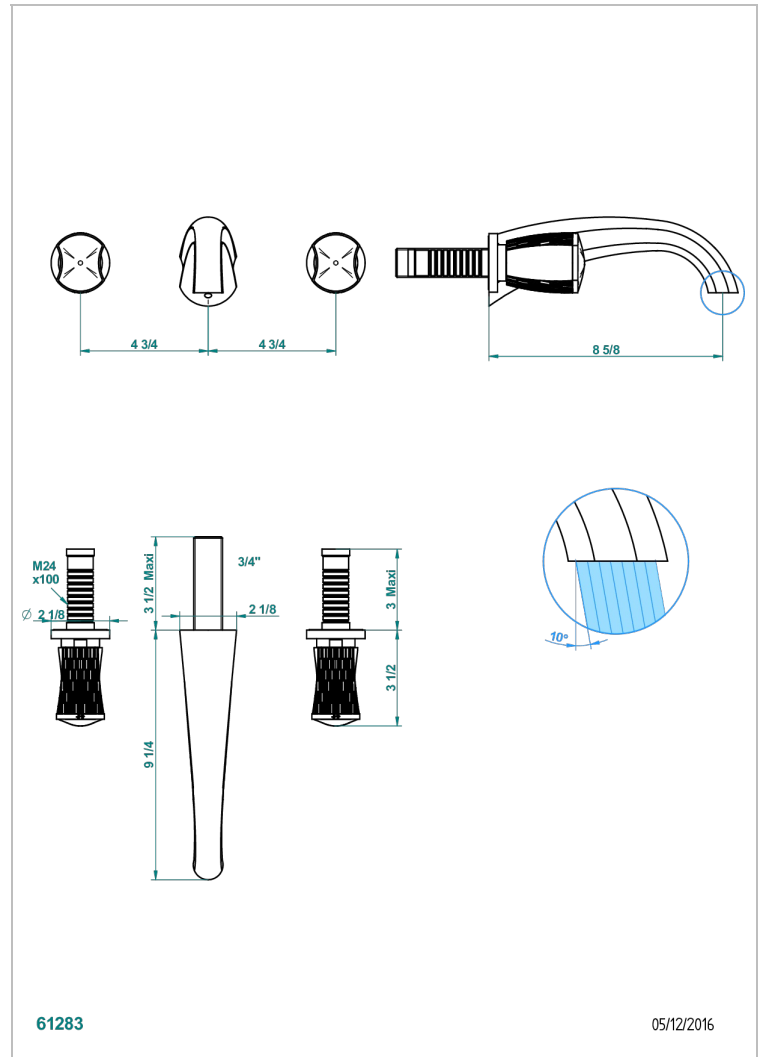

INFINI PORCELAINE BLANCHE DECOR PLATINE

U2E-40SGB

Garniture pour mélangeur de lavabo mural, bec super goliath

THG[®]
PARIS

CARACTÉRISTIQUES

- Infini Porcelaine blanche décor platine
- Garniture pour mélangeur de lavabo mural, bec super goliath

PRODUITS ASSOCIÉS

- Ref. G00-40AC Partie à encastrer pour mélangeur mural - version croisillons
- Ref. G00-40AM Partie à encastrer pour mélangeur mural - version manettes

FINITIONS DISPONIBLES

Bronze clair - D01
Chromé - A02
Chromé mat - C01
Doré brillant - F01
Doré mat - F07
Nickel brillant - B01