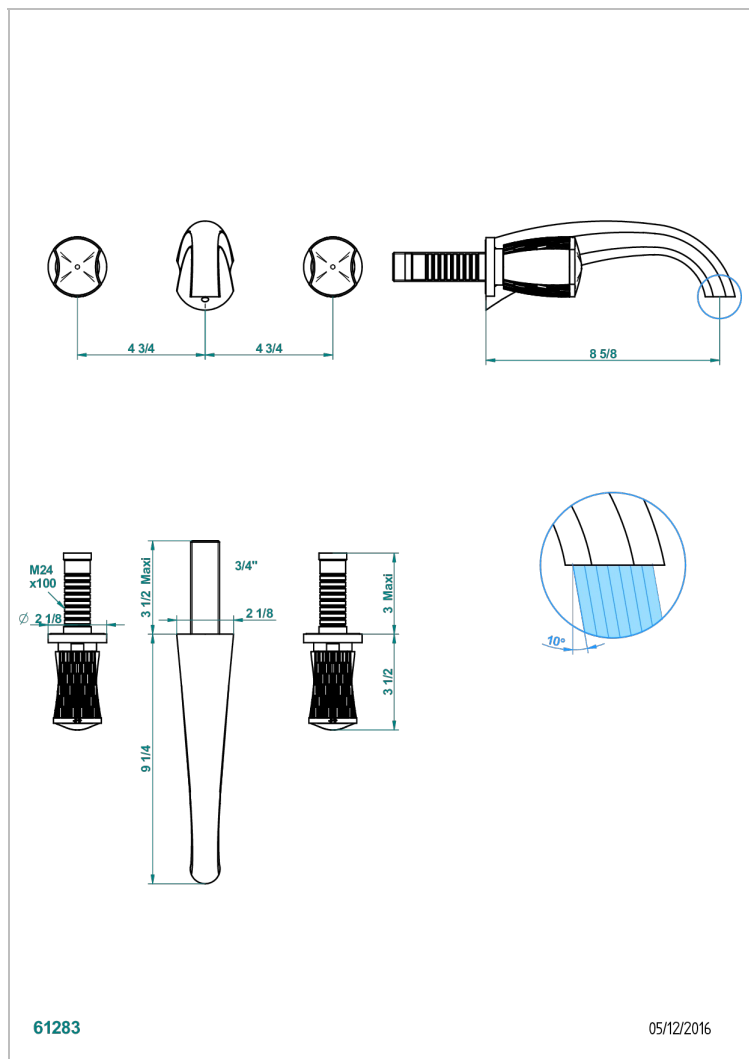

# INFINI WEISSES PORZELLAN, DEKORPLATIN

U2E-40SGB

Garnitur für Waschtischbatterie zur Wandmontage, Supert Goliath Auslauf

THG<sup>®</sup>  
PARIS

## EIGENSCHAFTEN

- Infini Weißes Porzellan, Dekor Platin
- Garnitur für Waschtischbatterie zur Wandmontage, Supert Goliath Auslauf

## ÄHNLICHE PRODUKTE

- Ref. G00-40AC Up-teil für wandarmatur
- Ref. G00-40AM Up-teil für wandarmatur