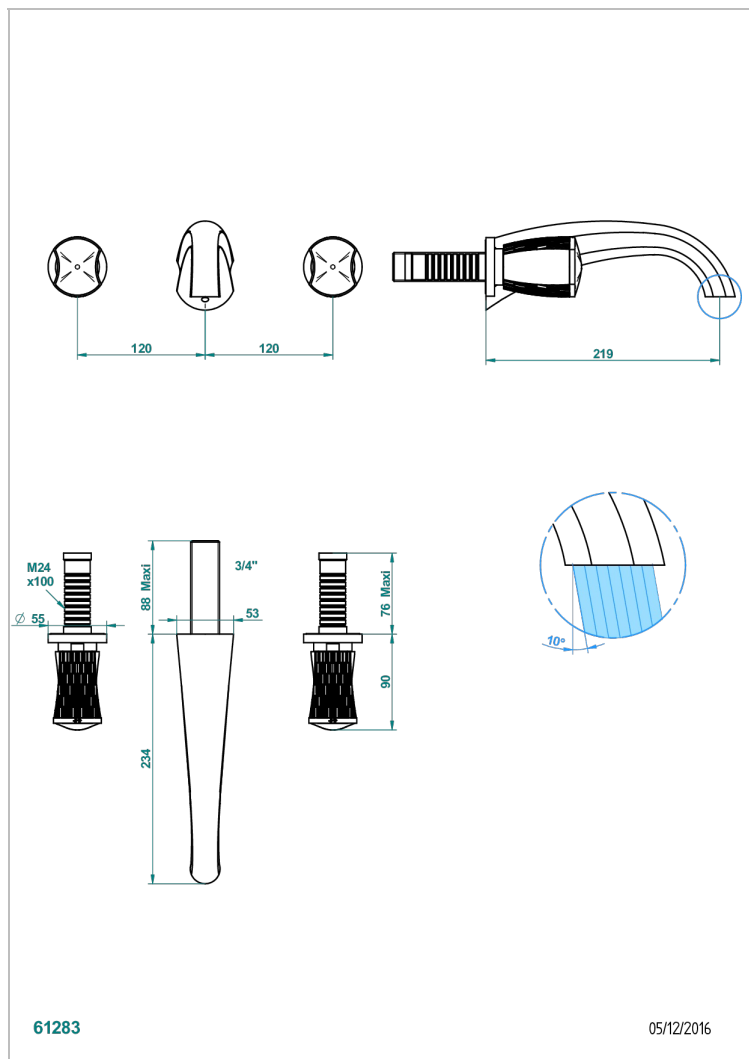

# INFINI WEISSES PORZELLAN, DEKORPLATIN

U2E-40SGB

Garnitur für Waschtischbatterie zur Wandmontage, Supert Goliath Auslauf

## EIGENSCHAFTEN

- Infini Weißes Porzellan, Dekor Platin
- Garnitur für Waschtischbatterie zur Wandmontage, Supert Goliath Auslauf

## ÄHNLICHE PRODUKTE

- Ref. G00-40AC Up-teil für wandarmatur
- Ref. G00-40AM Up-teil für wandarmatur