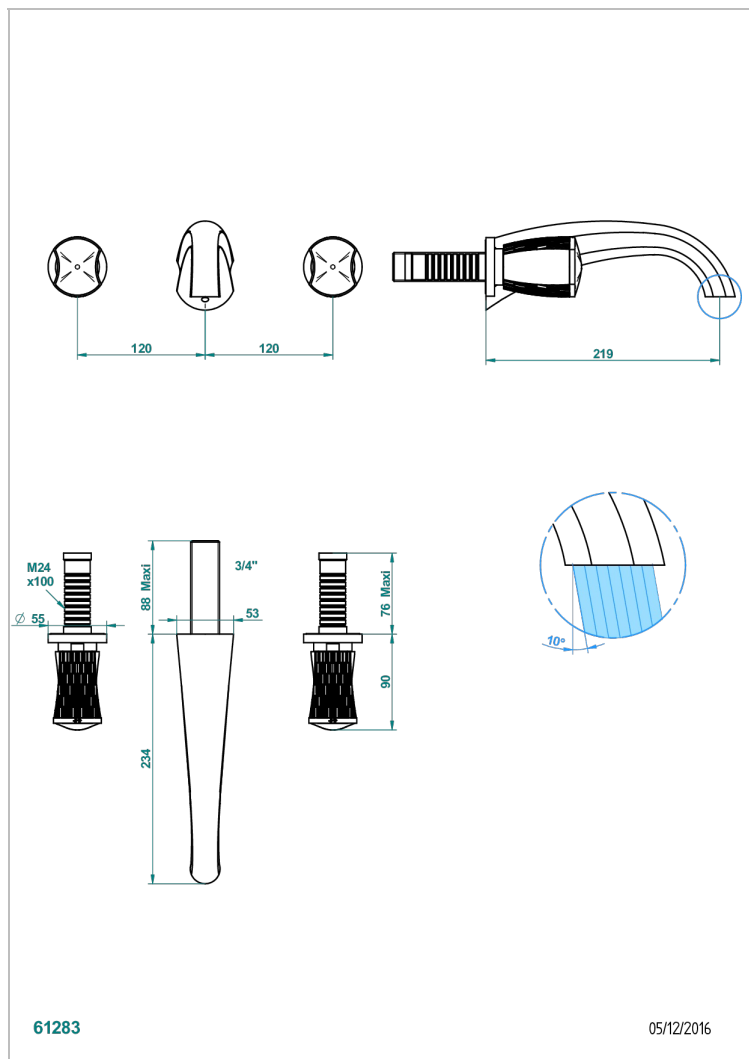

INFINI WHITE PORCELAIN WITH PLATINUM DECOR

THG[®]
PARIS

U2E-40SGB

入墙式台盆龙头配件，超大号喷嘴

特色

- Infini White Porcelain with Platinum decor
- 入墙式台盆龙头配件，超大号喷嘴

相关的SKU

- Ref. G00-40AC 无下水器入墙式龙头嵌入部分 - 四通手柄版
- Ref. G00-40AM 无下水器入墙式龙头嵌入部分 - 单把手柄版

哑光铬 - C02
哑光镍 - C01
复古镍 - H28
抛光金 (24K金) - F01
抛光铬 - A02
抛光镍 - B01

浅金 - F30
漆面铜 - D01