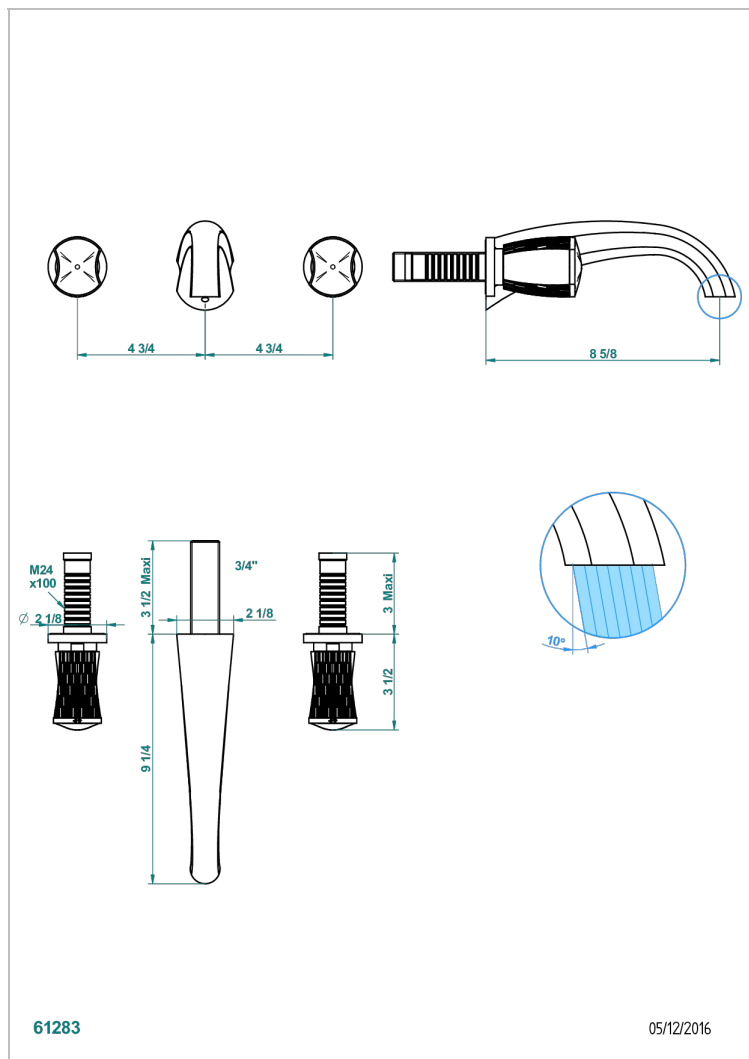

INFINI WEISSES PORZELLAN, DEKORPLATIN

U2E-40SGB

Garnitur für Waschtischbatterie zur Wandmontage, Supert Goliath Auslauf

THG[®]
PARIS

EIGENSCHAFTEN

- Infini Weißes Porzellan, Dekor Platin
- Garnitur für Waschtischbatterie zur Wandmontage, Supert Goliath Auslauf

ÄHNLICHE PRODUKTE

- Ref. G00-40AC Up-teil für wandarmatur
- Ref. G00-40AM Up-teil für wandarmatur

VERFÜGBARE OBERFLÄCHEN

Altnickel - H28
Blassgold - F30
Blassgold matt unlackiert - F31
Bronze hell - D01
Chrom - A02
Chrom matt - C02