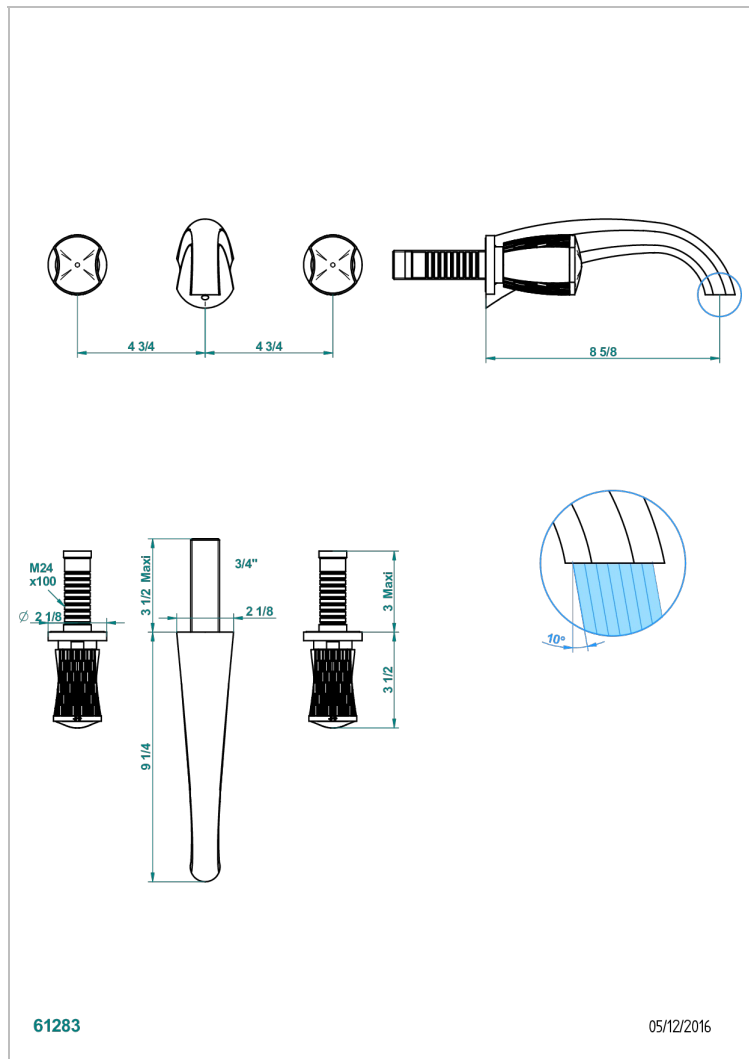

INFINI WHITE PORCELAIN WITH PLATINUM DECOR

THG[®]
PARIS

U2E-40SGB

入墙式台盆龙头配件，超大号喷嘴

特色

- Infini White Porcelain with Platinum decor
- 入墙式台盆龙头配件，超大号喷嘴

相关的SKU

- Ref. G00-40AC 无下水器入墙式龙头嵌入部分 - 四通手柄版
- Ref. G00-40AM 无下水器入墙式龙头嵌入部分 - 单手柄柄版