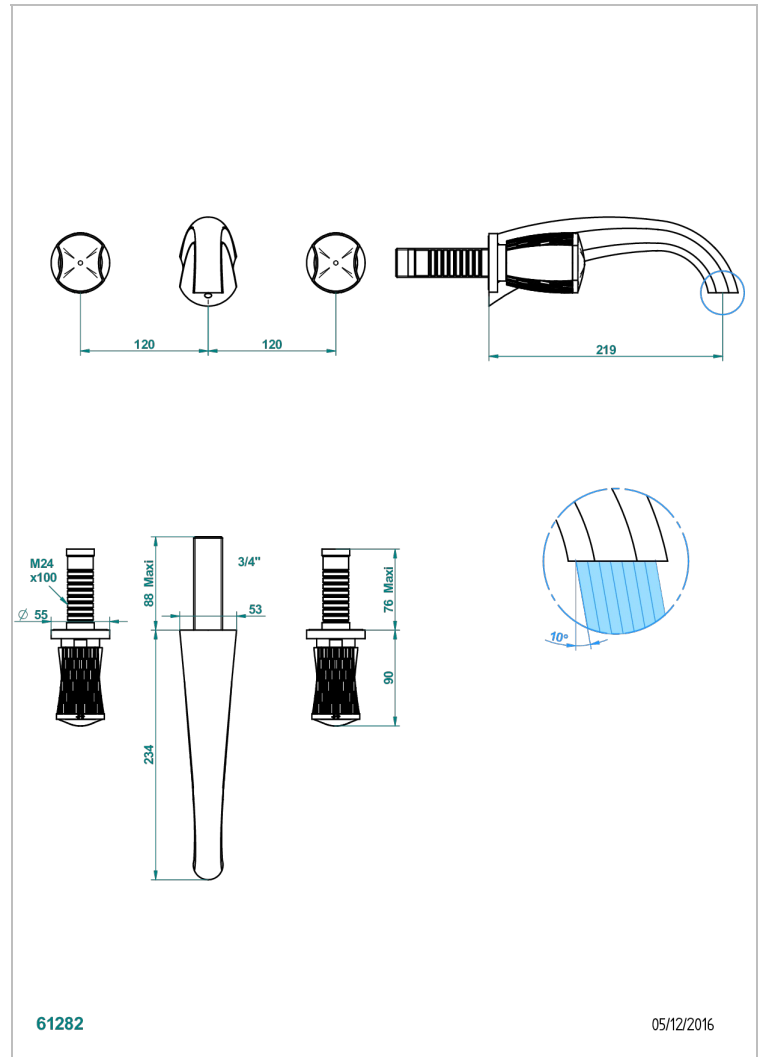

INFINI PORCELAINE BLANCHE

U2D-40SGBUS

Garniture pour mélangeur de lavabo mural - bec super goliath

THG[®]
PARIS

CARACTÉRISTIQUES

- Infini Porcelaine blanche
- Garniture pour mélangeur de lavabo mural - bec super goliath

SPÉCIFICATIONS TECHNIQUES

- Recommandé : 3 bars (max. 5 bars) - Advised : 43,5 psi (max. 72 psi)
- 8,3 l/min à 3 bars (2.2 gpm at 43.5 psi)

PRODUITS ASSOCIÉS

- Ref. G00-40AM/US Partie à encastrier pour mélangeur mural - version manettes- standard américain