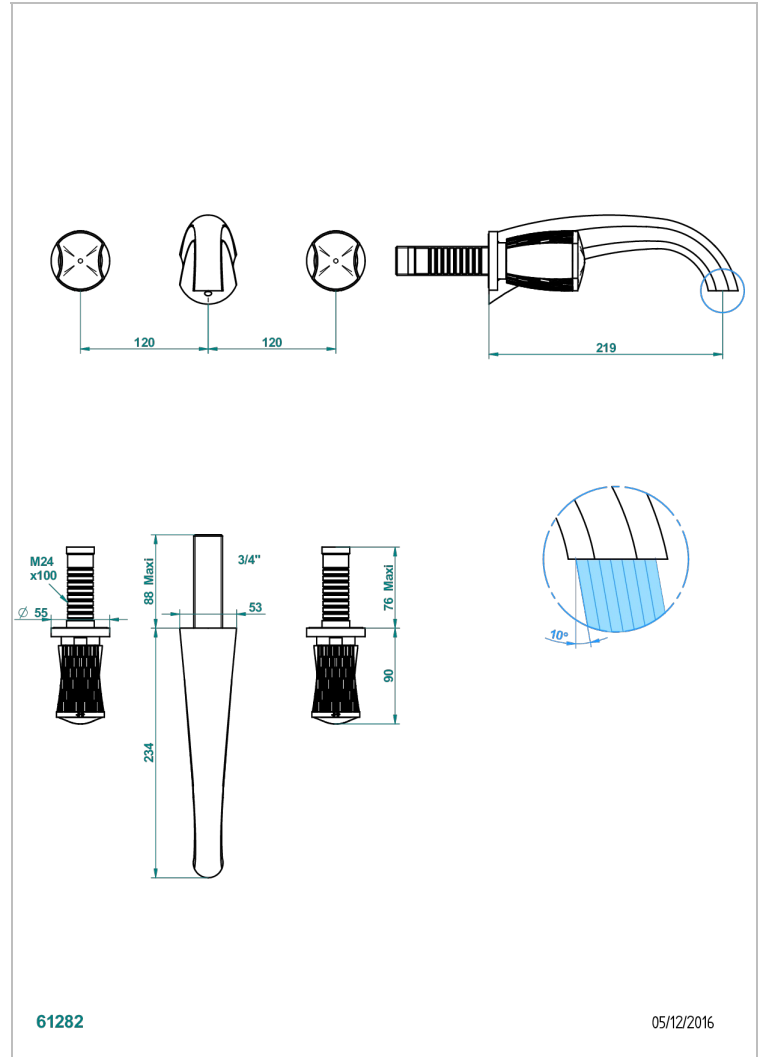

# INFINI PORCELANA BLANCA

U2D-40SGBUS

Trim only for wall mounted 3 holes basin mixer

THG<sup>®</sup>  
PARIS

## CARACTERÍSTICAS

- Infini porcelana blanca
- Trim only for wall mounted 3 holes basin mixer

## PRODUCTOS RELACIONADOS

- Ref. G00-40AM/US Partie à encastrear pour mélangeur mural - version manettes- standard américain