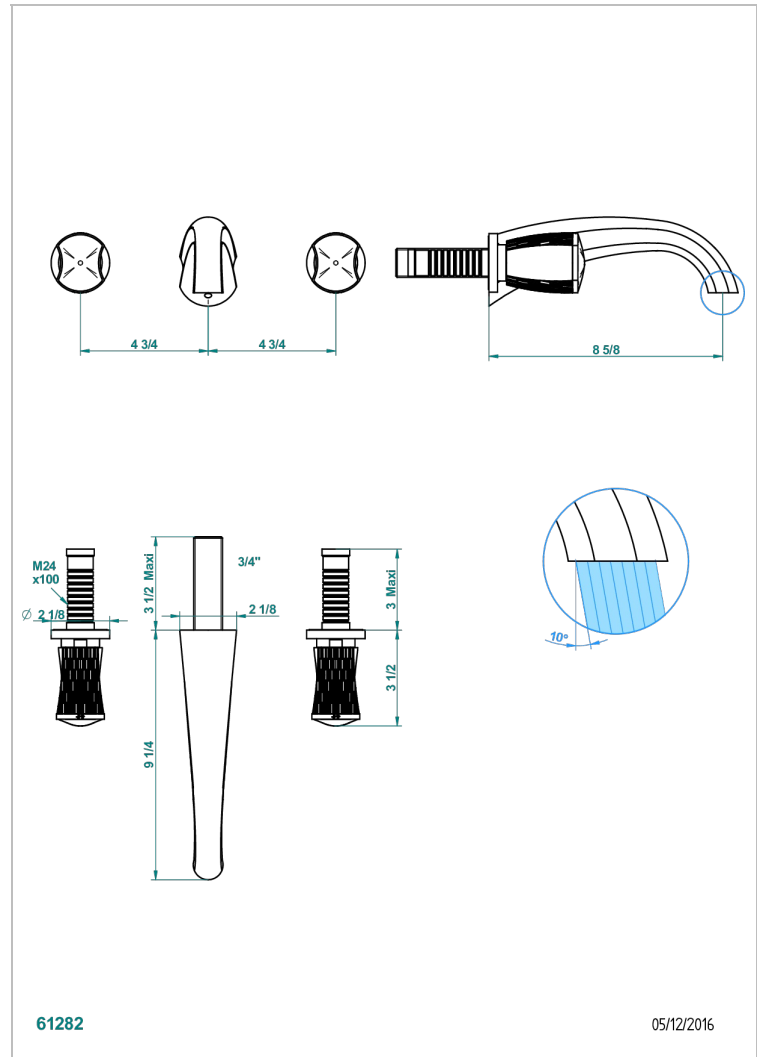

INFINI PORCELAINE BLANCHE

U2D-40SGBUS

Garniture pour mélangeur de lavabo mural - bec super goliath

THG[®]
PARIS

CARACTÉRISTIQUES

- Infini Porcelaine blanche
- Garniture pour mélangeur de lavabo mural - bec super goliath

SPÉCIFICATIONS TECHNIQUES

- Recommandé : 3 bars (max. 5 bars) - Advised : 43,5 psi (max. 72 psi)
- 8,3 l/min à 3 bars (2.2 gpm at 43.5 psi)

PRODUITS ASSOCIÉS

- Ref. G00-40AM/US Partie à encastrier pour mélangeur mural - version manettes- standard américain