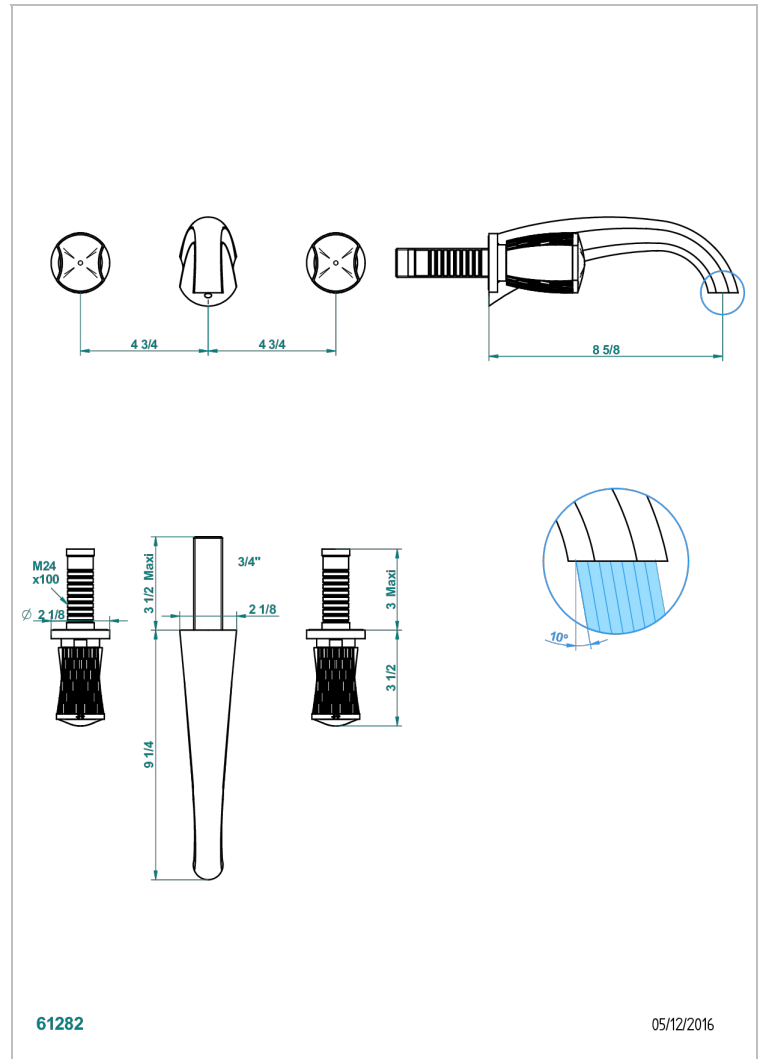

INFINI PORCELANA BLANCA

U2D-40SGBUS

Trim only for wall mounted 3 holes basin mixer

THG[®]
PARIS

CARACTERÍSTICAS

- Infini porcelana blanca
- Trim only for wall mounted 3 holes basin mixer

ESPECIFICACIONES TÉCNICAS

- Recommandé : 3 bars (max. 5 bars) - Advised : 43,5 psi (max. 72 psi)
- 8,3 l/min à 3 bars (2.2 gpm at 43.5 psi)

PRODUCTOS RELACIONADOS

- Ref. G00-40AM/US Partie à encastrear pour mélangeur mural - version manettes- standard américain