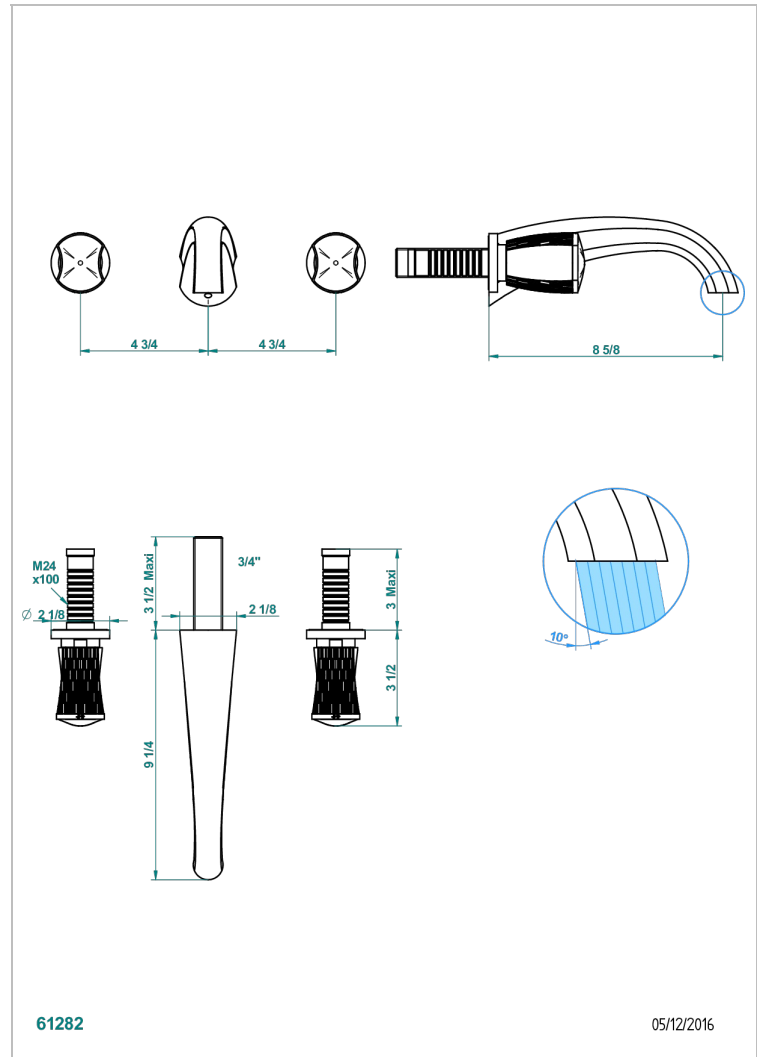

# INFINI PORCELAINE BLANCHE

U2D-40SGB

Garniture pour mélangeur de lavabo mural, bec super goliath

THG<sup>®</sup>  
PARIS

## CARACTÉRISTIQUES

- Infini Porcelaine blanche
- Garniture pour mélangeur de lavabo mural, bec super goliath

## PRODUITS ASSOCIÉS

- Ref. G00-40AC Partie à encastrer pour mélangeur mural - version croisillons
- Ref. G00-40AM Partie à encastrer pour mélangeur mural - version manettes