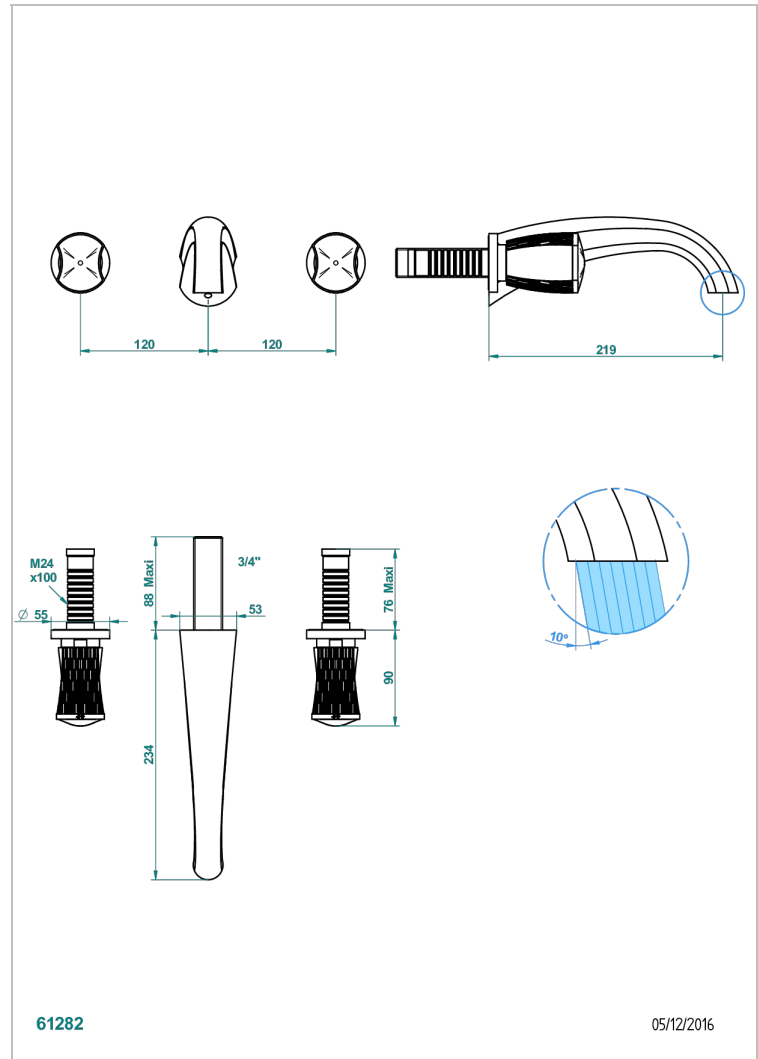

# INFINI PORCELAINE BLANCHE

U2D-40SGB

Garniture pour mélangeur de lavabo mural, bec super goliath

THG<sup>®</sup>  
PARIS

## CARACTÉRISTIQUES

- Infini Porcelaine blanche
- Garniture pour mélangeur de lavabo mural, bec super goliath

## PRODUITS ASSOCIÉS

- Ref. G00-40AC Partie à encastrer pour mélangeur mural - version croisillons
- Ref. G00-40AM Partie à encastrer pour mélangeur mural - version manettes