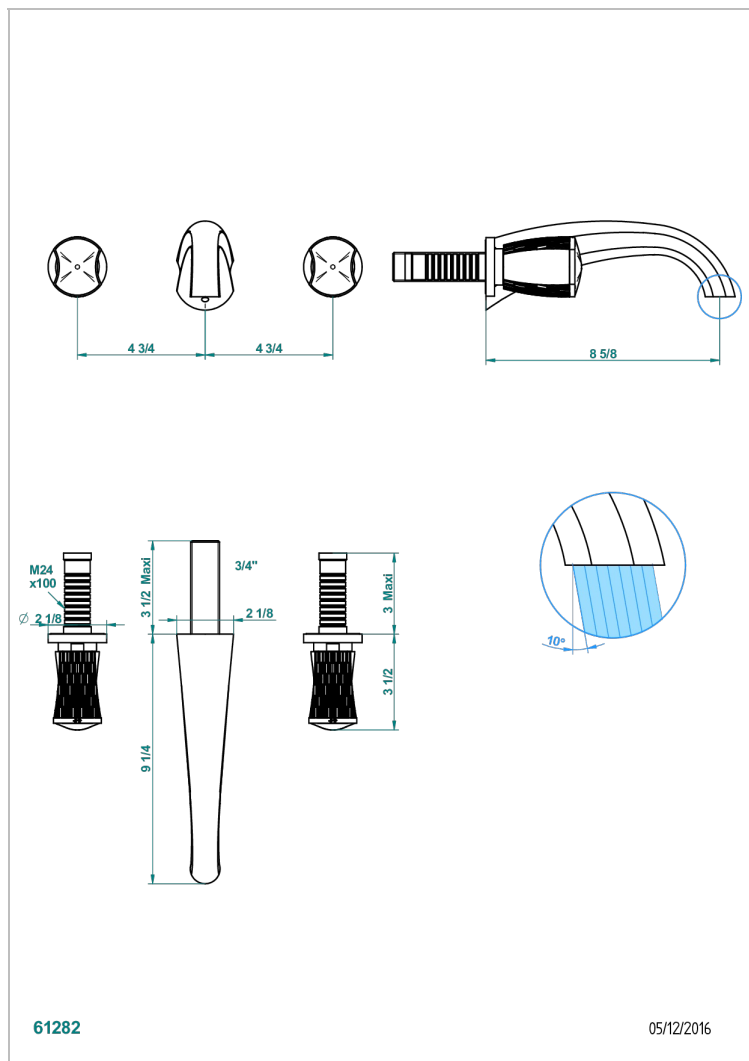

# INFINI PORCELAINE BLANCHE

U2D-40SGB

Garniture pour mélangeur de lavabo mural, bec super goliath

THG®  
PARIS

## CARACTÉRISTIQUES

- Infini Porcelaine blanche
- Garniture pour mélangeur de lavabo mural, bec super goliath

## PRODUITS ASSOCIÉS

- Ref. G00-40AC Partie à encastrer pour mélangeur mural - version croisillons
- Ref. G00-40AM Partie à encastrer pour mélangeur mural - version manettes