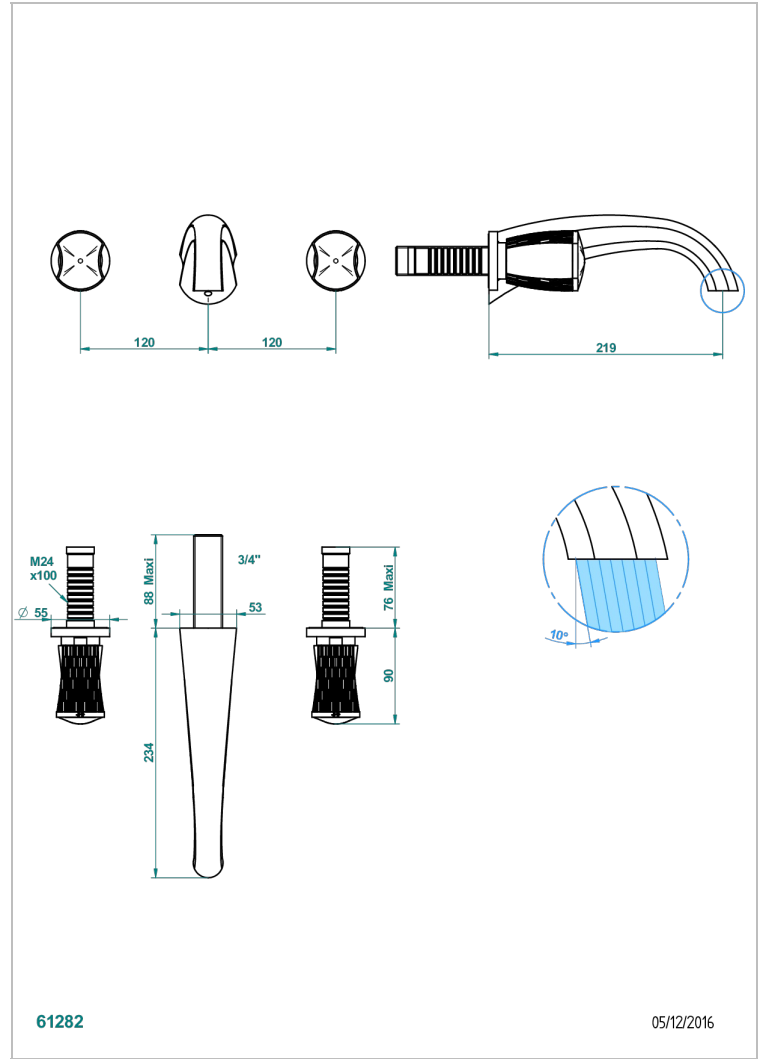

INFINI PORCELAINE BLANCHE

U2D-40SGB

Garniture pour mélangeur de lavabo mural, bec super goliath

THG[®]
PARIS

CARACTÉRISTIQUES

- Infini Porcelaine blanche
- Garniture pour mélangeur de lavabo mural, bec super goliath

SPECIFICATIONS TECHNIQUES

- Recommandé : 3 bars (max. 5 bars) - Advised : 43,5 psi (max. 72 psi)
- 8,3 l/min à 3 bars (2.2 gpm at 43.5 psi)

PRODUITS ASSOCIÉS

- Ref. G00-40AC Partie à encastrer pour mélangeur mural - version croisillons
- Ref. G00-40AM Partie à encastrer pour mélangeur mural - version manettes