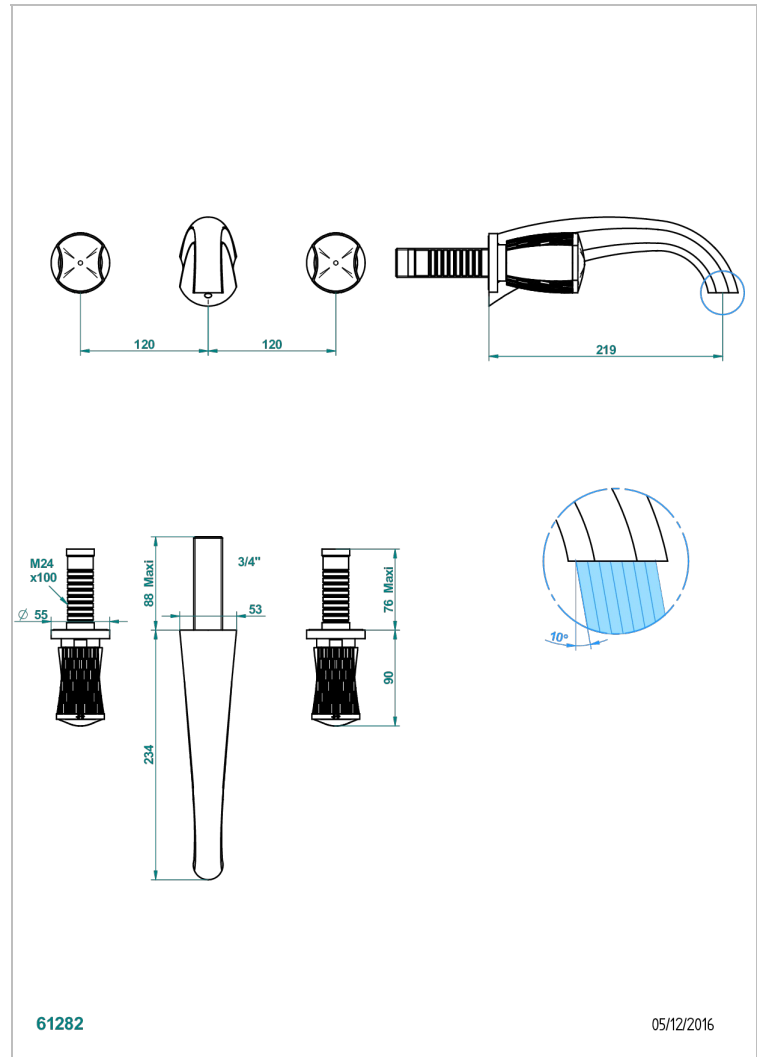

INFINI WHITE PORCELAIN

U2D-40SGB

入墙式台盆龙头配件，超大号喷嘴

THG[®]
PARIS

特色

- Infini White Porcelain
- 入墙式台盆龙头配件，超大号喷嘴

技术特征

- Recommandé : 3 bars (max. 5 bars) - Advised : 43,5 psi (max. 72 psi)
- 8,3 l/min à 3 bars (2.2 gpm at 43.5 psi)

相关的SKU

- Ref. G00-40AC 无下水器入墙式龙头嵌入部分 - 四通手柄版
- Ref. G00-40AM 无下水器入墙式龙头嵌入部分 - 单把手柄版

可选饰面

Black ceram - D30
Blush PVD - H62
Graphite PVD - H64
Matt Umber PVD - H67
Matt blush PVD - H60
Matt graphite PVD - H65