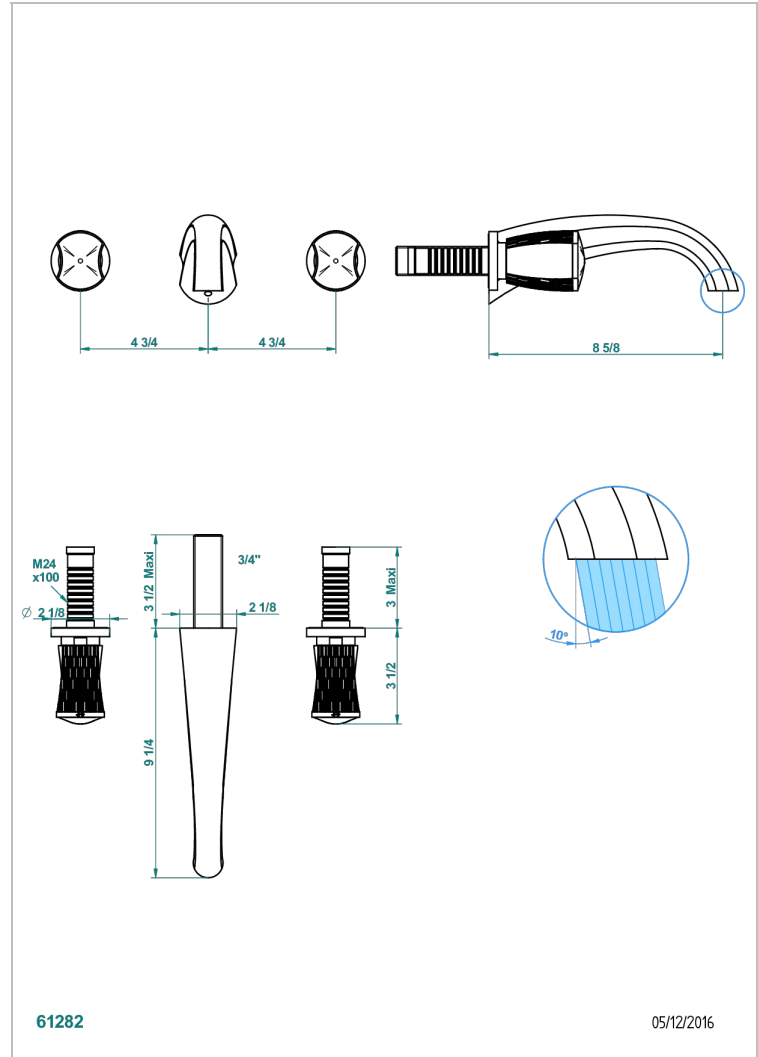

INFINI PORCELAINE BLANCHE

U2D-40SGB

Garniture pour mélangeur de lavabo mural, bec super goliath

THG[®]
PARIS

CARACTÉRISTIQUES

- Infini Porcelaine blanche
- Garniture pour mélangeur de lavabo mural, bec super goliath

SPECIFICATIONS TECHNIQUES

- Recommandé : 3 bars (max. 5 bars) - Advised : 43,5 psi (max. 72 psi)
- 8,3 l/min à 3 bars (2.2 gpm at 43.5 psi)

PRODUITS ASSOCIÉS

- Ref. G00-40AC Partie à encastrer pour mélangeur mural - version croisillons
- Ref. G00-40AM Partie à encastrer pour mélangeur mural - version manettes