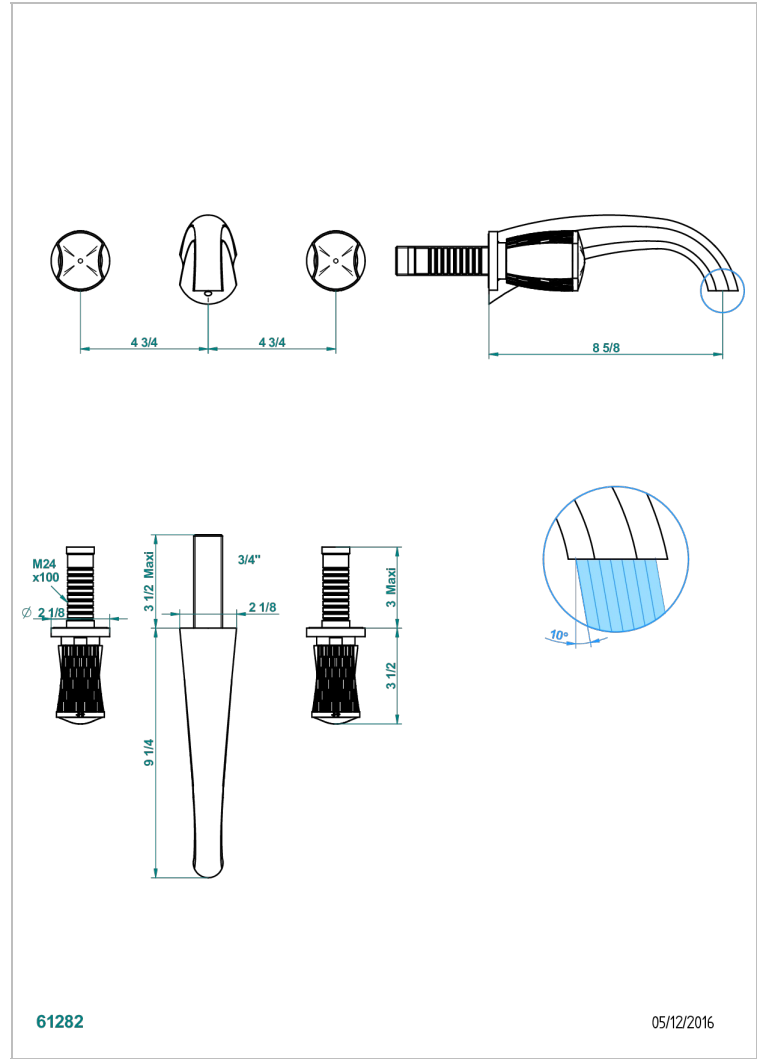

INFINI WHITE PORCELAIN

U2D-40SGB

入墙式台盆龙头配件，超大号喷嘴

THG[®]
PARIS

特色

- Infini White Porcelain
- 入墙式台盆龙头配件，超大号喷嘴

技术特征

- Recommandé : 3 bars (max. 5 bars) - Advised : 43,5 psi (max. 72 psi)
- 8,3 l/min à 3 bars (2.2 gpm at 43.5 psi)

相关的SKU

- Ref. G00-40AC 无下水器入墙式龙头嵌入部分 - 四通手柄版
- Ref. G00-40AM 无下水器入墙式龙头嵌入部分 - 单手柄柄版

可选饰面

Black ceram - D30
Blush PVD - H62
Graphite PVD - H64
Matt Umber PVD - H67
Matt blush PVD - H60
Matt graphite PVD - H65