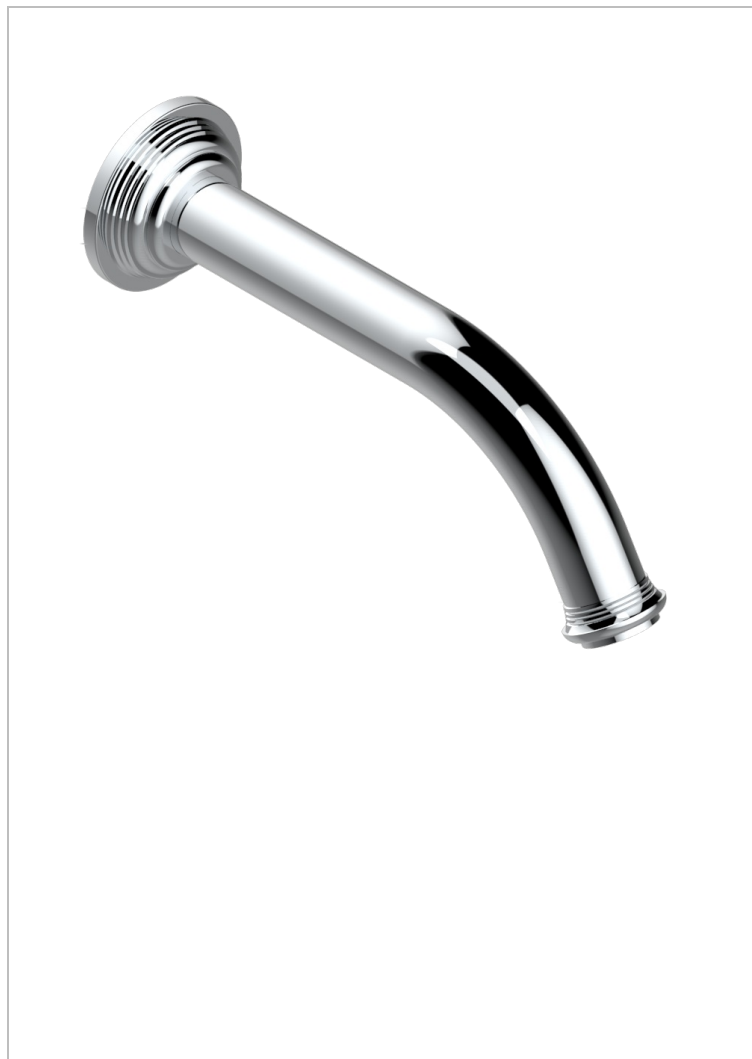

WEST COAST ONYX BLANC A MANETTES

U9H-42GB

Bec de bain mural sans té - bec goliath

THG[®]
PARIS

CARACTÉRISTIQUES

- West Coast Onyx blanc à manettes
- Bec de bain mural sans té - bec goliath

FINITIONS DISPONIBLES

Bronze clair - D01
Chromé - A02
Chromé mat - C02
Doré brillant - F01
Doré mat - F07
Laiton fumé naturel - A13

Nickel brillant - B01
Nickel mat - C01
Noir mat céramique - D30
Or pâle - F30
Or pâle mat - F31
Pvd blush - H62