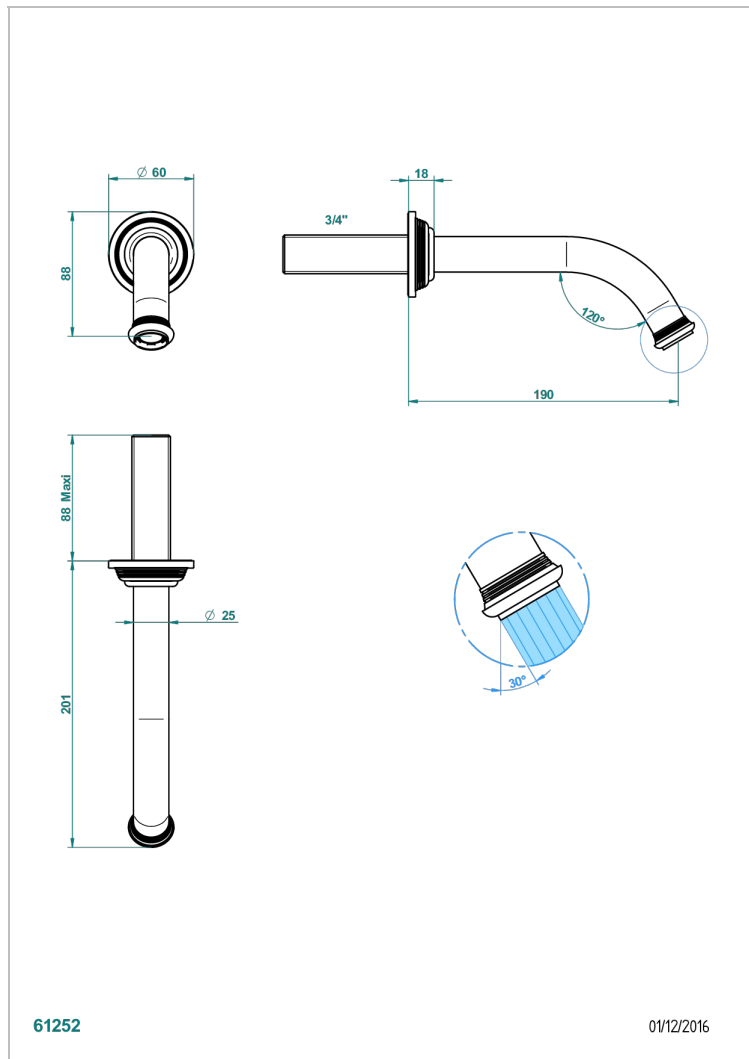

WEST COAST ONYX BLANC A MANETTES

U9H-42GB

Bec de bain mural sans té - bec goliath

THG[®]
PARIS

CARACTÉRISTIQUES

- West Coast Onyx blanc à manettes
- Bec de bain mural sans té - bec goliath

FINITIONS DISPONIBLES