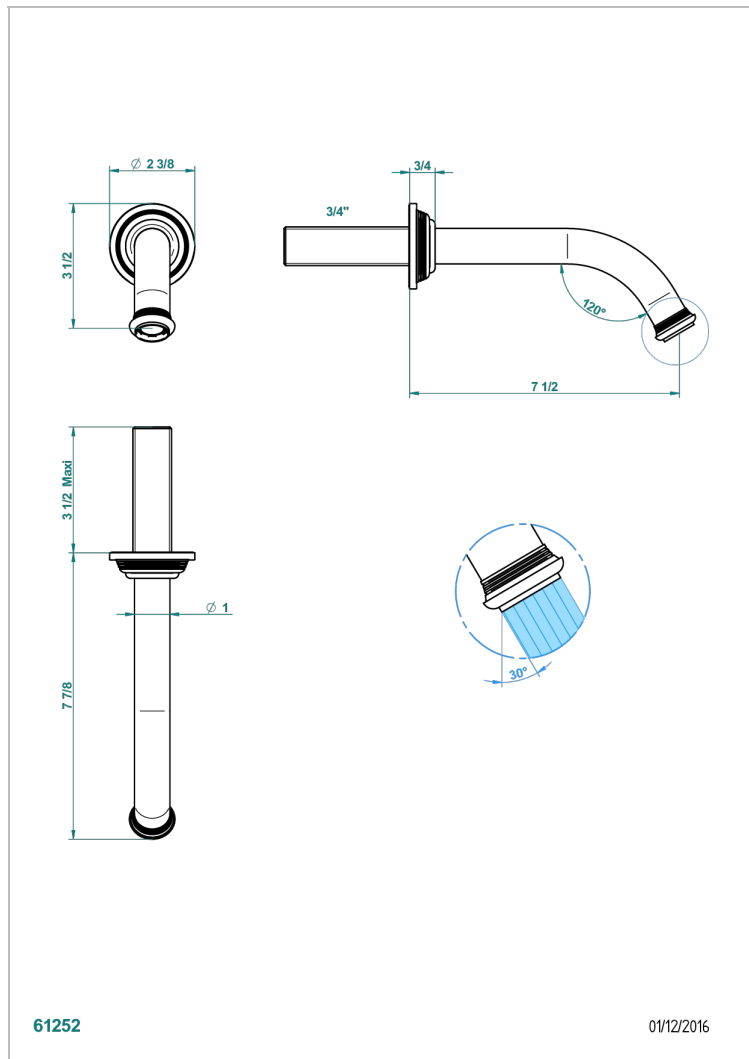

WEST COAST ONYX BLANC A MANETTES

U9H-42GB

Bec de bain mural sans té - bec goliath

THG[®]
PARIS

61252

01/12/2016

CARACTÉRISTIQUES

- West Coast Onyx blanc à manettes
- Bec de bain mural sans té - bec goliath

FINITIONS DISPONIBLES

Bronze clair - D01
Chromé - A02
Chromé mat - C02
Doré brillant - F01
Doré mat - F07
Laiton fumé naturel - A13

Nickel brillant - B01
Nickel mat - C01
Noir mat céramique - D30
Or pâle - F30
Or pâle mat - F31
Pvd blush - H62