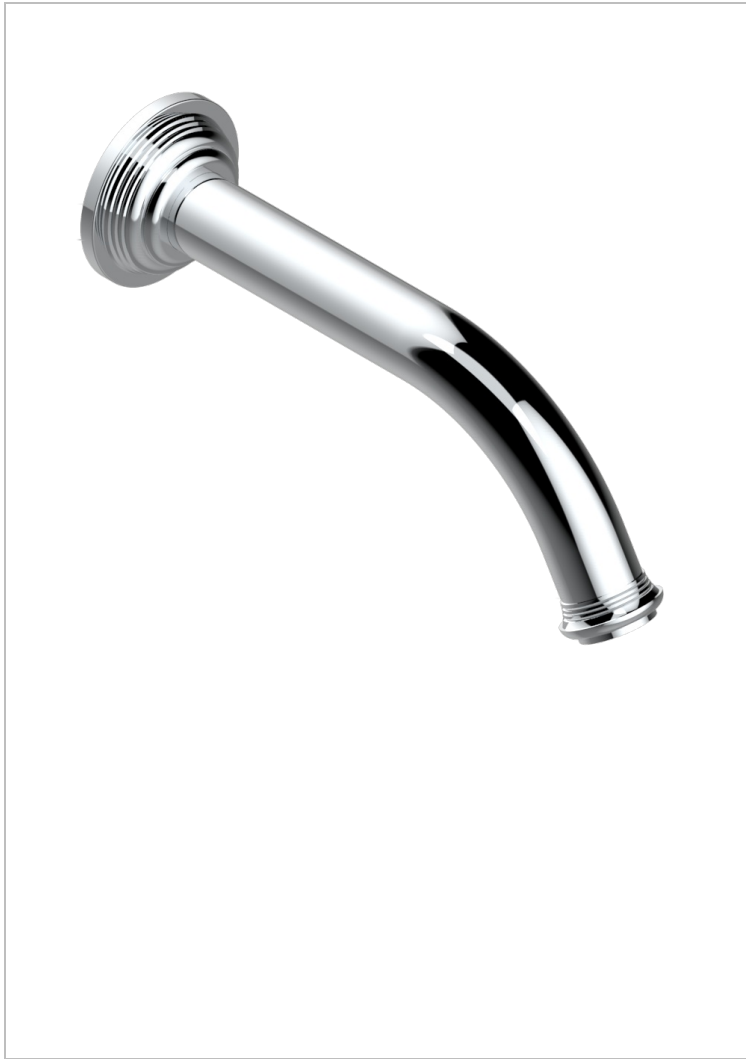

# WEST COAST WHITE ONYX WITH LEVER HANDLES

THG<sup>®</sup>  
PARIS

U9H-42GB

Wall mounted bath spout, without T junction

## CARACTERÍSTICAS

- West Coast White Onyx with lever handles
- Wall mounted bath spout, without T junction

## ACABADOS DISPONIBLES

Bronce claro - D01  
Cerámica negra mate - D30  
Cobre viejo mate - H07  
Cromo - A02  
Cromo mate - C02  
Dorado - F01

Dorado mate - F07  
Dorado pálido - F30  
Dorado pálido mate (sin barniz) - F31  
Natural smoked Brass - A13  
Níquel - B01  
Níquel mate - C01

Níquel viejo - H28  
Pvd blush - H62  
Pvd blush mate - H60  
Pvd color latón - H49  
Pvd color latón mate - H50  
Pvd color níquel - H55

Pvd color níquel mate - H56  
Pvd color oro - H52  
Pvd color oro mate - H53  
Pvd grafito - H64  
Pvd grafito mate - H65  
Pvd marrón bronce - F33