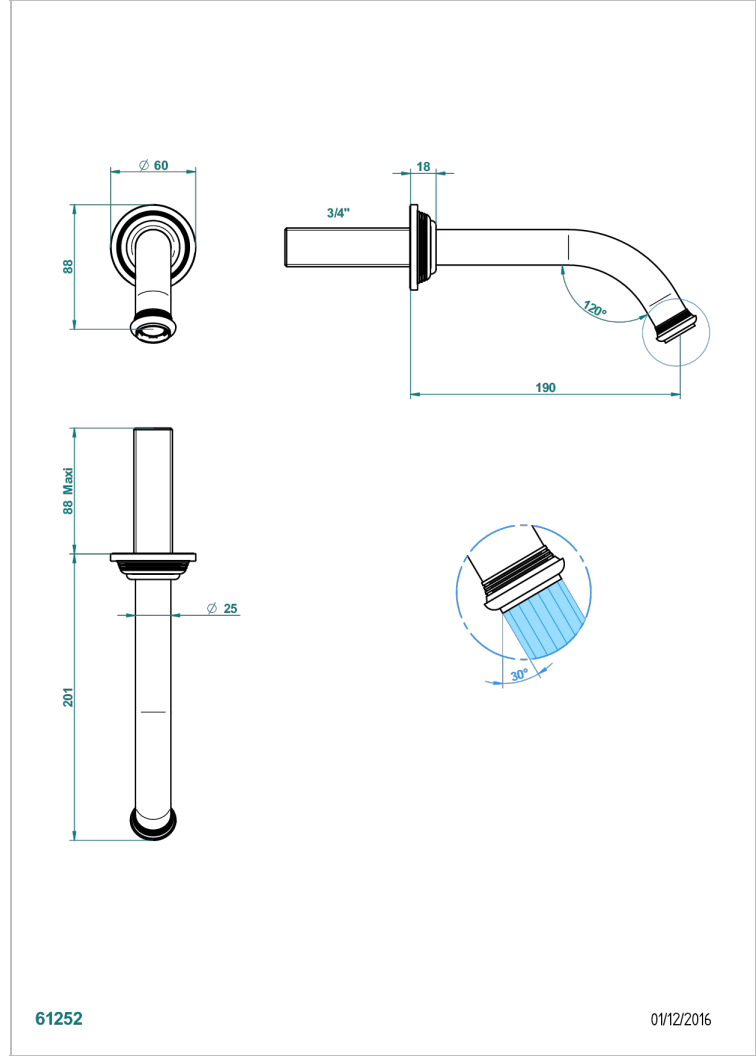

WEST COAST ONYX BLANC A MANETTES

U9H-42GB

Bec de bain mural sans té - bec goliath

THG[®]
PARIS

CARACTÉRISTIQUES

- West Coast Onyx blanc à manettes
- Bec de bain mural sans té - bec goliath

FINITIONS DISPONIBLES

Bronze clair - D01
Chromé - A02
Chromé mat - C02
Doré brillant - F01
Doré mat - F07
Laiton fumé naturel - A13

Nickel brillant - B01
Nickel mat - C01
Noir mat céramique - D30
Or pâle - F30
Or pâle mat - F31
Pvd blush - H62