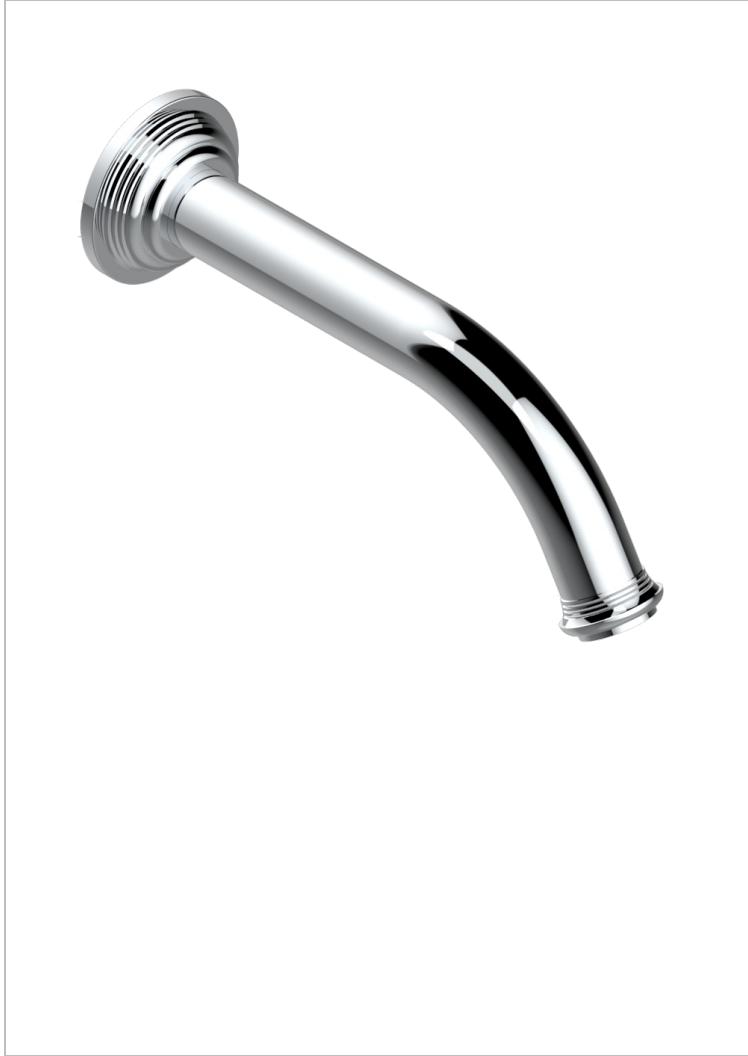

WEST COAST ONYX BLANC A MANETTES

U9H-42GB

Bec de bain mural sans té - bec goliath

THG[®]
PARIS

CARACTÉRISTIQUES

- West Coast Onyx blanc à manettes
- Bec de bain mural sans té - bec goliath

FINITIONS DISPONIBLES

Bronze clair - D01
Chromé - A02
Chromé mat - C02
Doré brillant - F01
Doré mat - F07
Laiton fumé naturel - A13

Nickel brillant - B01
Nickel mat - C01
Noir mat céramique - D30
Or pâle - F30
Or pâle mat - F31
Pvd blush - H62