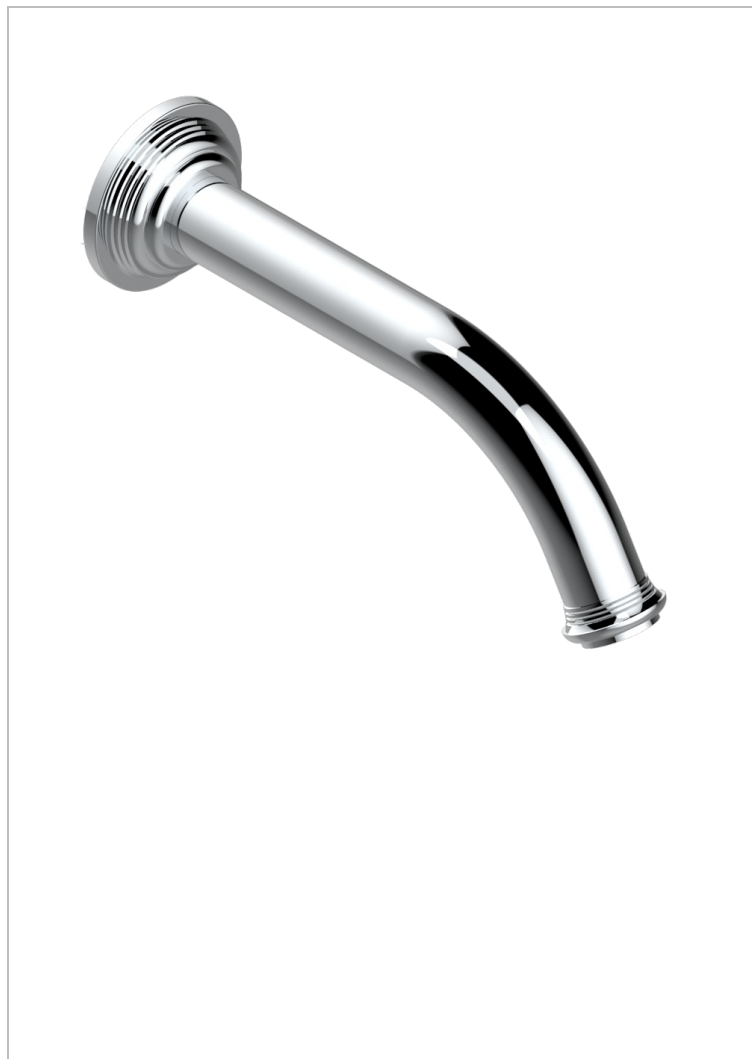

WEST COAST WHITE ONYX WITH LEVER HANDLES

U9H-42GB

无T型管入墙式浴缸喷嘴 - 大号

THG[®]
PARIS

特色

- West Coast White Onyx with lever handles
- 无T型管入墙式浴缸喷嘴 - 大号

可选饰面

Black ceram - D30
Blush PVD - H62
Graphite PVD - H64
Matt Umber PVD - H67
Matt blush PVD - H60
Matt graphite PVD - H65

Natural smoked Brass - A13
PVD哑光棕铜 - F34
PVD哑光金 - H53
PVD哑光铜 - H50
PVD哑光镍 - H56
PVD抛光铜 - H49

PVD棕铜 - F33
PVD金色 - H52
PVD镍 - H55
Umber PVD - H66
哑光复古铜 - H07
哑光浅金 - F31

哑光金 - F07
哑光铬 - C02
哑光镍 - C01
复古镍 - H28
抛光金 (24K金) - F01
抛光铬 - A02