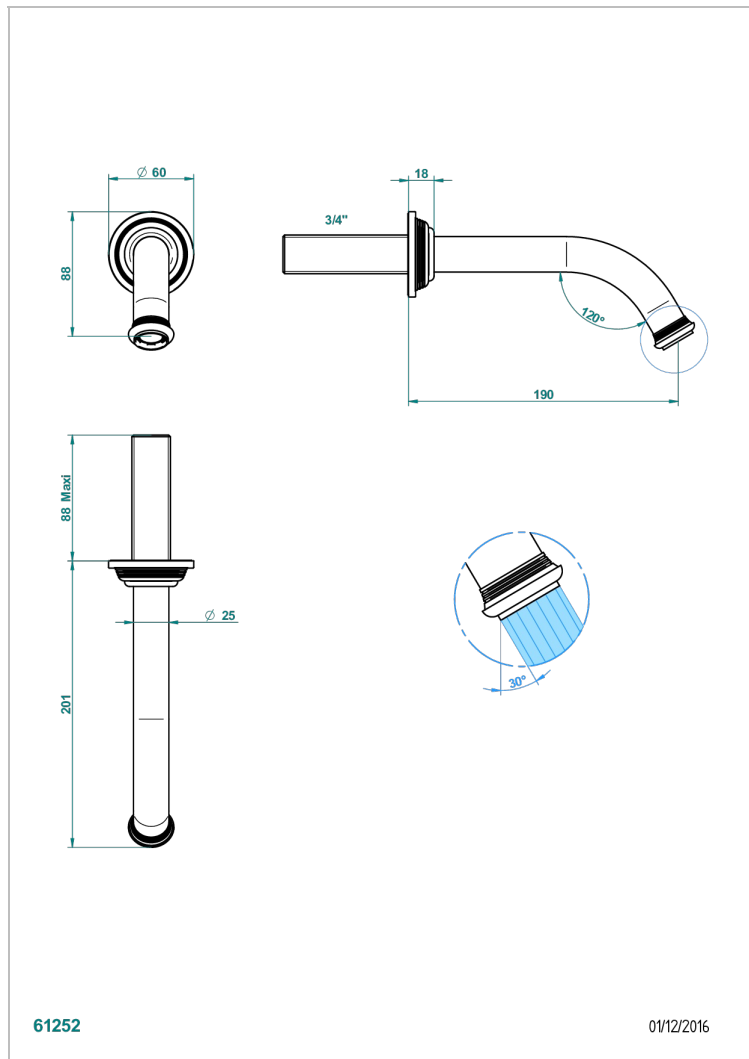

WEST COAST WHITE ONYX WITH LEVER HANDLES

U9H-42GB

无T型管入墙式浴缸喷嘴 - 大号

THG[®]
PARIS

特色

- West Coast White Onyx with lever handles
- 无T型管入墙式浴缸喷嘴 - 大号

可选饰面

Black ceram - D30
Blush PVD - H62
Graphite PVD - H64
Matt Umber PVD - H67
Matt blush PVD - H60
Matt graphite PVD - H65

抛光镍 - B01
浅金 - F30
漆面铜 - D01