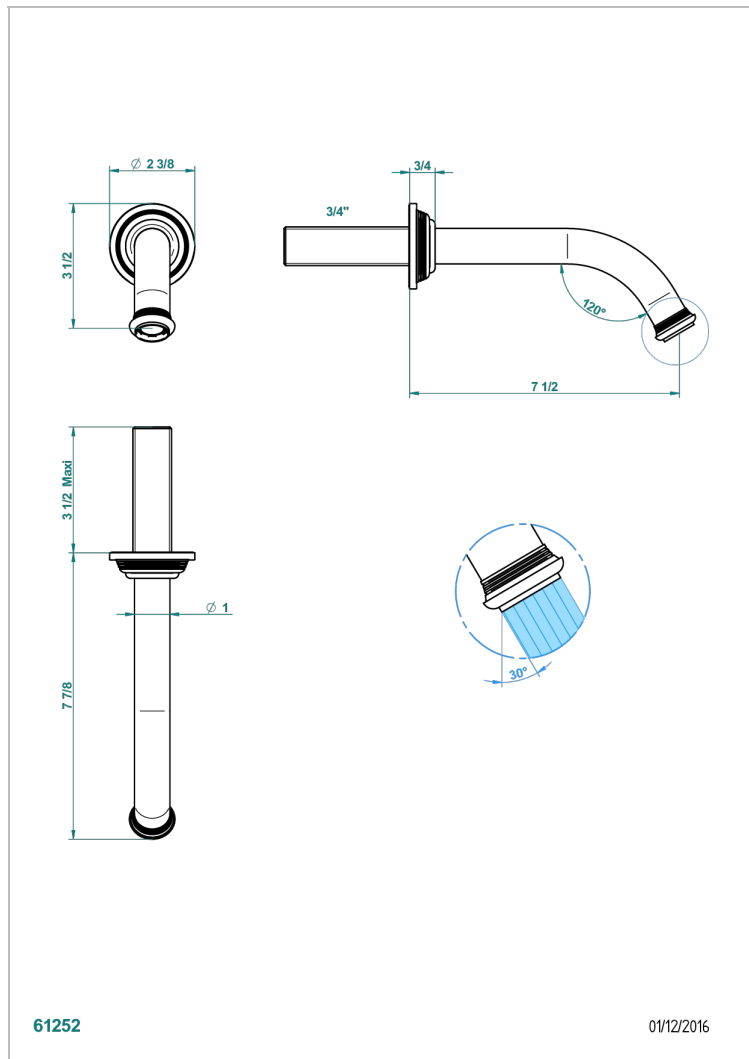

# WEST COAST ONYX BLANC A MANETTES

U9H-42GB

Bec de bain mural sans té - bec goliath

THG<sup>®</sup>  
PARIS

## CARACTÉRISTIQUES

- West Coast Onyx blanc à manettes
- Bec de bain mural sans té - bec goliath