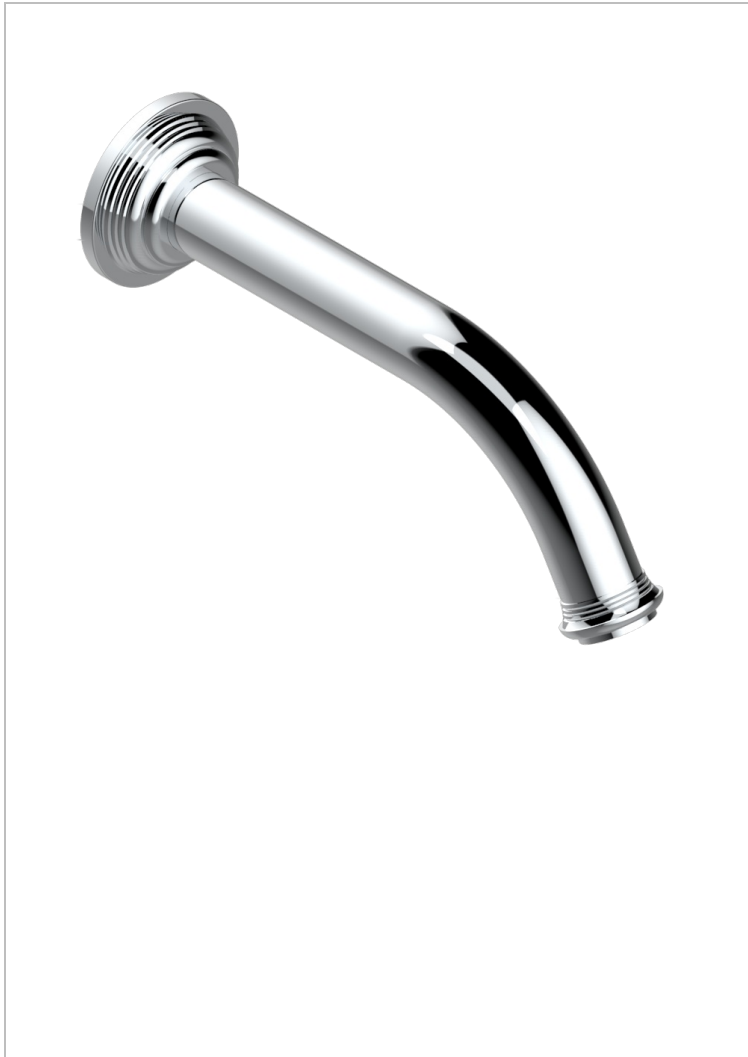

WEST COAST WHITE ONYX WITH LEVER HANDLES

U9H-42GB

无T型管入墙式浴缸喷嘴 - 大号

THG[®]
PARIS

61252

01/12/2016

特色

- West Coast White Onyx with lever handles
- 无T型管入墙式浴缸喷嘴 - 大号

可选饰面

Black ceram - D30
Blush PVD - H62
Graphite PVD - H64
Matt Umber PVD - H67
Matt blush PVD - H60
Matt graphite PVD - H65

Natural smoked Brass - A13
PVD哑光棕铜 - F34
PVD哑光金 - H53
PVD哑光铜 - H50
PVD哑光镍 - H56
PVD抛光铜 - H49

PVD棕铜 - F33
PVD金色 - H52
PVD镍 - H55
Umber PVD - H66
哑光复古铜 - H07
哑光浅金 - F31

哑光金 - F07
哑光铬 - C02
哑光镍 - C01
复古镍 - H28
抛光金 (24K金) - F01
抛光铬 - A02

抛光镍 - B01
浅金 - F30
漆面铜 - D01