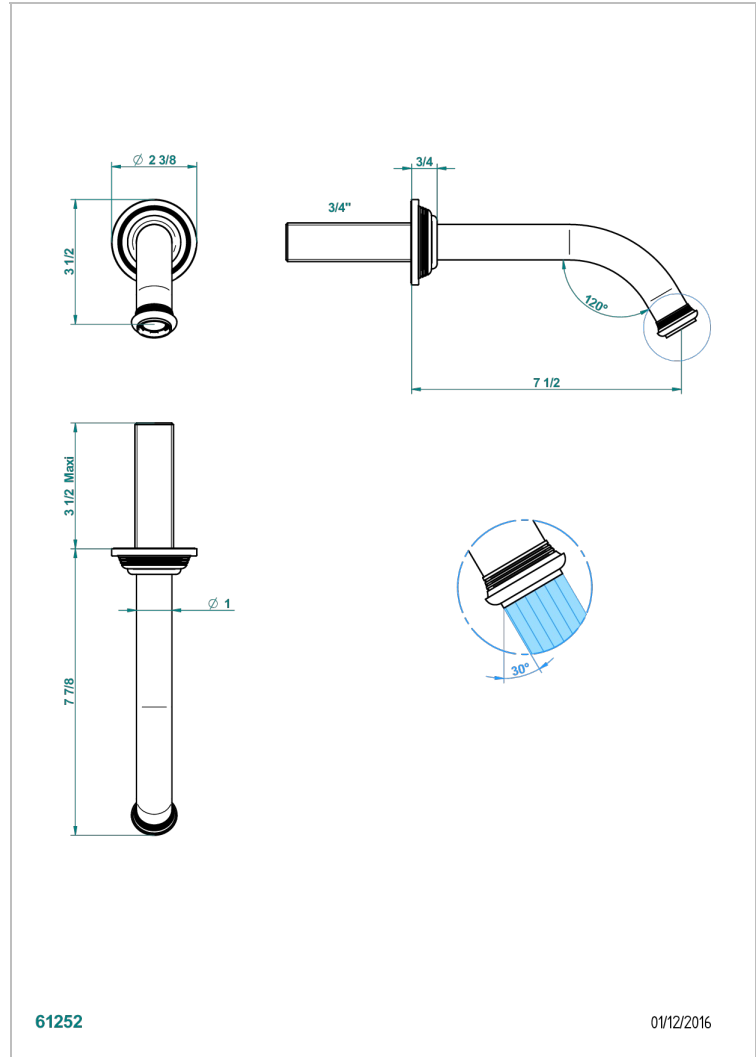

WEST COAST WHITE ONYX WITH LEVER HANDLES

U9H-42GB

无T型管入墙式浴缸喷嘴 - 大号

THG[®]
PARIS

61252

01/12/2016

特色

- West Coast White Onyx with lever handles
- 无T型管入墙式浴缸喷嘴 - 大号