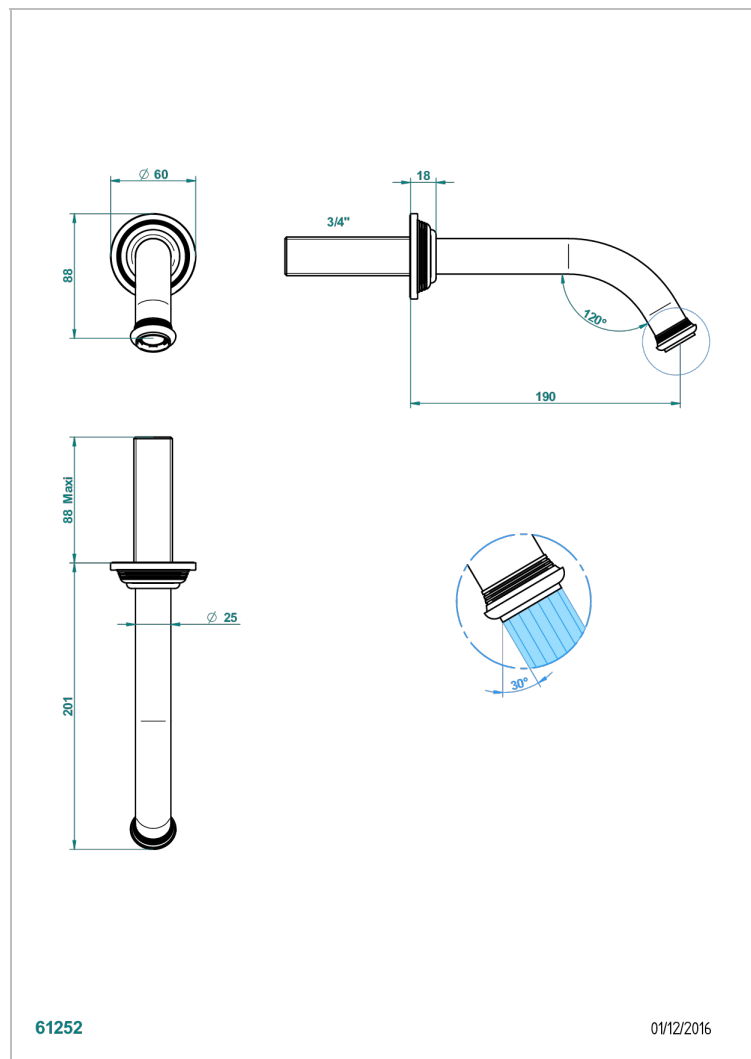

WEST COAST ONYX BLANC

U9G-42GB

Bec de bain mural sans té - bec goliath

THG[®]
PARIS

CARACTÉRISTIQUES

- West Coast Onyx blanc
- Bec de bain mural sans té - bec goliath

FINITIONS DISPONIBLES

Bronze clair - D01
Chromé - A02
Chromé mat - C02
Doré brillant - F01
Doré mat - F07
Laiton fumé naturel - A13

Nickel brillant - B01
Nickel mat - C01
Noir mat céramique - D30
Or pâle - F30
Or pâle mat - F31
Pvd blush - H62

Pvd blush mat - H60
Pvd couleur bronze brown - F33
Pvd couleur bronze brown - mat - F34
Pvd couleur doré - H52
Pvd couleur doré mat - H53
Pvd couleur laiton - H49