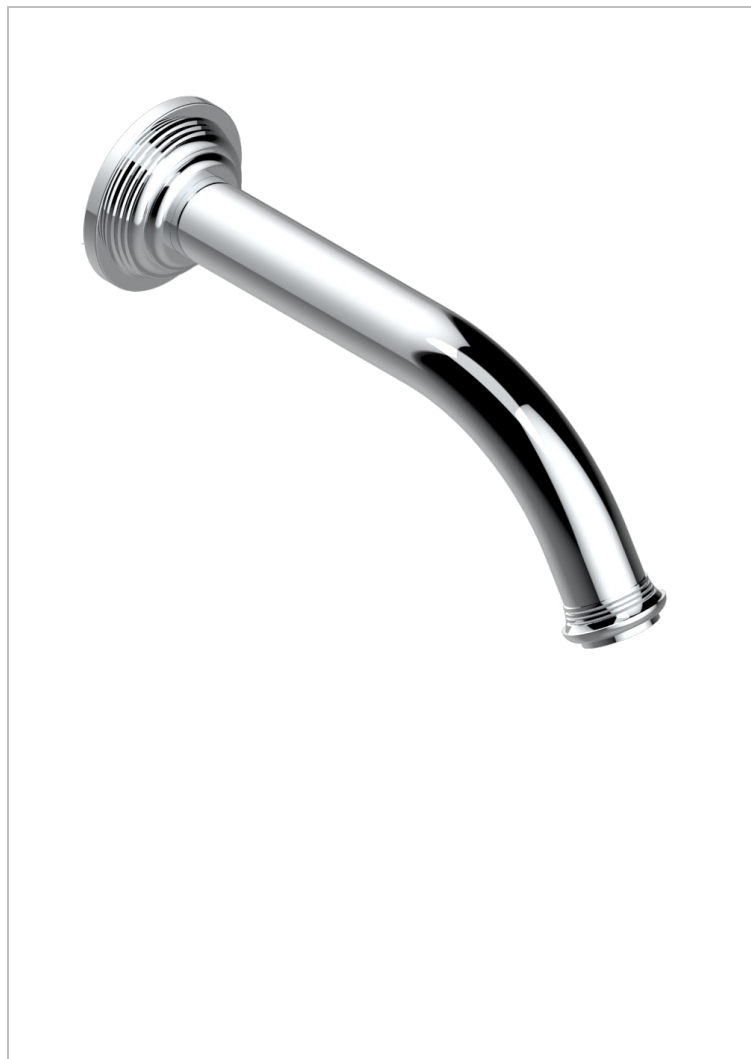

WEST COAST ONYX BLANC

U9G-42GB

Bec de bain mural sans té - bec goliath

THG[®]
PARIS

CARACTÉRISTIQUES

- West Coast Onyx blanc
- Bec de bain mural sans té - bec goliath

FINITIONS DISPONIBLES

Bronze clair - D01
Chromé - A02
Chromé mat - C02
Doré brillant - F01
Doré mat - F07
Laiton fumé naturel - A13

Nickel brillant - B01
Nickel mat - C01
Noir mat céramique - D30
Or pâle - F30
Or pâle mat - F31
Pvd blush - H62

Pvd blush mat - H60
Pvd couleur bronze brown - F33
Pvd couleur bronze brown - mat - F34
Pvd couleur doré - H52
Pvd couleur doré mat - H53
Pvd couleur laiton - H49

Pvd couleur laiton mat - H50
Pvd couleur nickel - H55
Pvd couleur nickel mat - H56
Pvd graphite - H64
Pvd graphite mat - H65
Pvd umber - H66

Pvd umber mat - H67
Vieux cuivre rouge mat - H07
Vieux nickel - H28