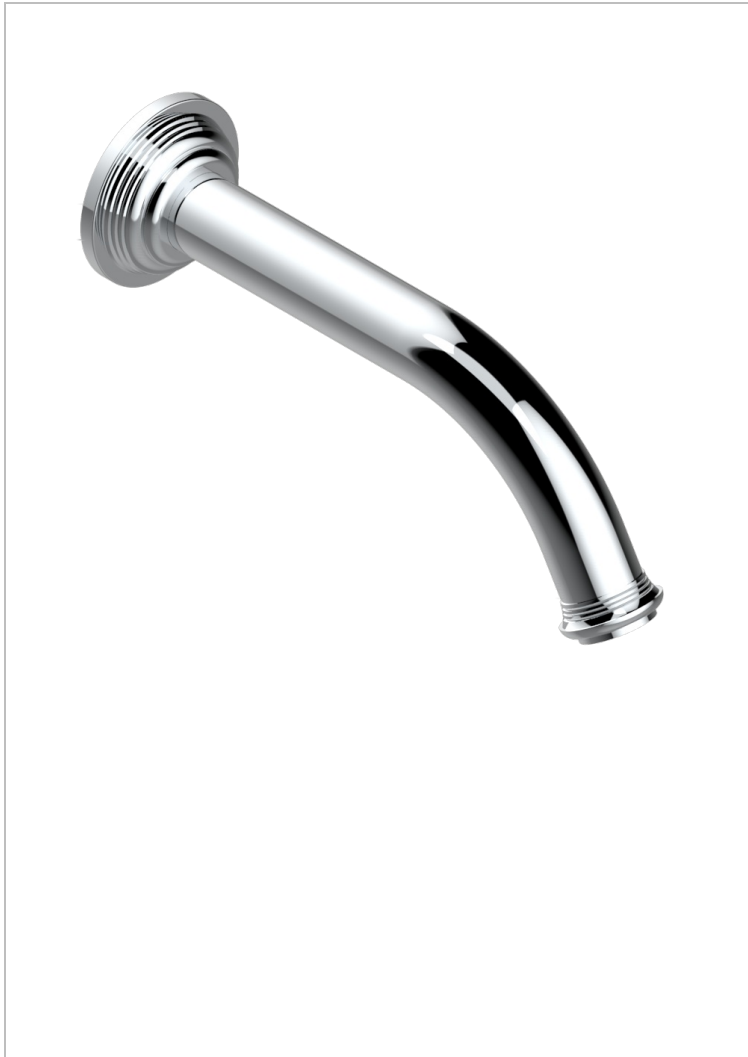

# WEST COAST WHITE ONYX

U9G-42GB

Wall mounted bath spout, without T junction

THG<sup>®</sup>  
PARIS

## CARACTERÍSTICAS

- West Coast White Onyx
- Wall mounted bath spout, without T junction

## ACABADOS DISPONIBLES

Bronce claro - D01  
Cerámica negra mate - D30  
Cobre viejo mate - H07  
Cromo - A02  
Cromo mate - C02  
Dorado - F01

Dorado mate - F07  
Dorado pálido - F30  
Dorado pálido mate (sin barniz) - F31  
Natural smoked Brass - A13  
Níquel - B01  
Níquel mate - C01

Níquel viejo - H28  
Pvd blush - H62  
Pvd blush mate - H60  
Pvd color latón - H49  
Pvd color latón mate - H50  
Pvd color níquel - H55

Pvd color níquel mate - H56  
Pvd color oro - H52  
Pvd color oro mate - H53  
Pvd grafito - H64  
Pvd grafito mate - H65  
Pvd marrón bronce - F33