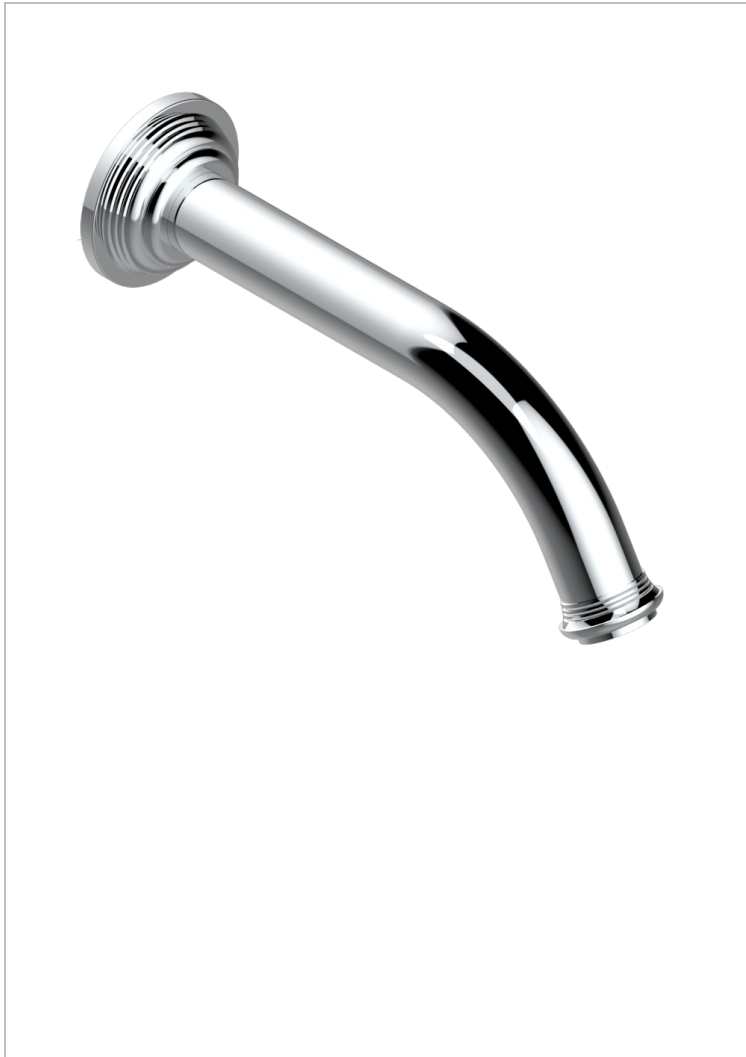

# WEST COAST WHITE ONYX

U9G-42GB

Wall mounted bath spout, without T junction

THG<sup>®</sup>  
PARIS

## CARACTERÍSTICAS

- West Coast White Onyx
- Wall mounted bath spout, without T junction

## ACABADOS DISPONIBLES

Bronce claro - D01  
Cerámica negra mate - D30  
Cobre viejo mate - H07  
Cromo - A02  
Cromo mate - C02  
Dorado - F01

Dorado mate - F07  
Dorado pálido - F30  
Dorado pálido mate (sin barniz) - F31  
Natural smoked Brass - A13  
Níquel - B01  
Níquel mate - C01

Níquel viejo - H28  
Pvd blush - H62  
Pvd blush mate - H60  
Pvd color latón - H49  
Pvd color latón mate - H50  
Pvd color níquel - H55

Pvd color níquel mate - H56  
Pvd color oro - H52  
Pvd color oro mate - H53  
Pvd grafito - H64  
Pvd grafito mate - H65  
Pvd marrón bronce - F33