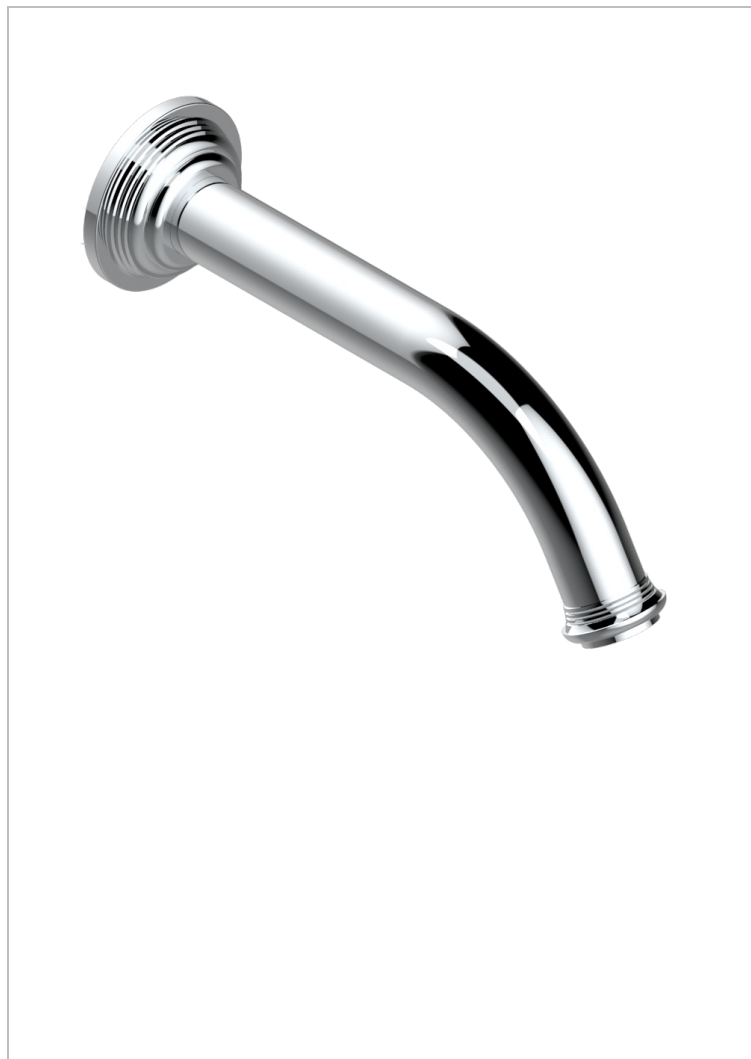

WEST COAST ONYX NOIR A MANETTES

U9F-42GB

Bec de bain mural sans té - bec goliath

THG[®]
PARIS

CARACTÉRISTIQUES

- West Coast Onyx noir à manettes
- Bec de bain mural sans té - bec goliath

FINITIONS DISPONIBLES

Bronze clair - D01
Chromé - A02
Chromé mat - C02
Doré brillant - F01
Doré mat - F07
Laiton fumé naturel - A13

Nickel brillant - B01
Nickel mat - C01
Noir mat céramique - D30
Or pâle - F30
Or pâle mat - F31
Pvd blush - H62