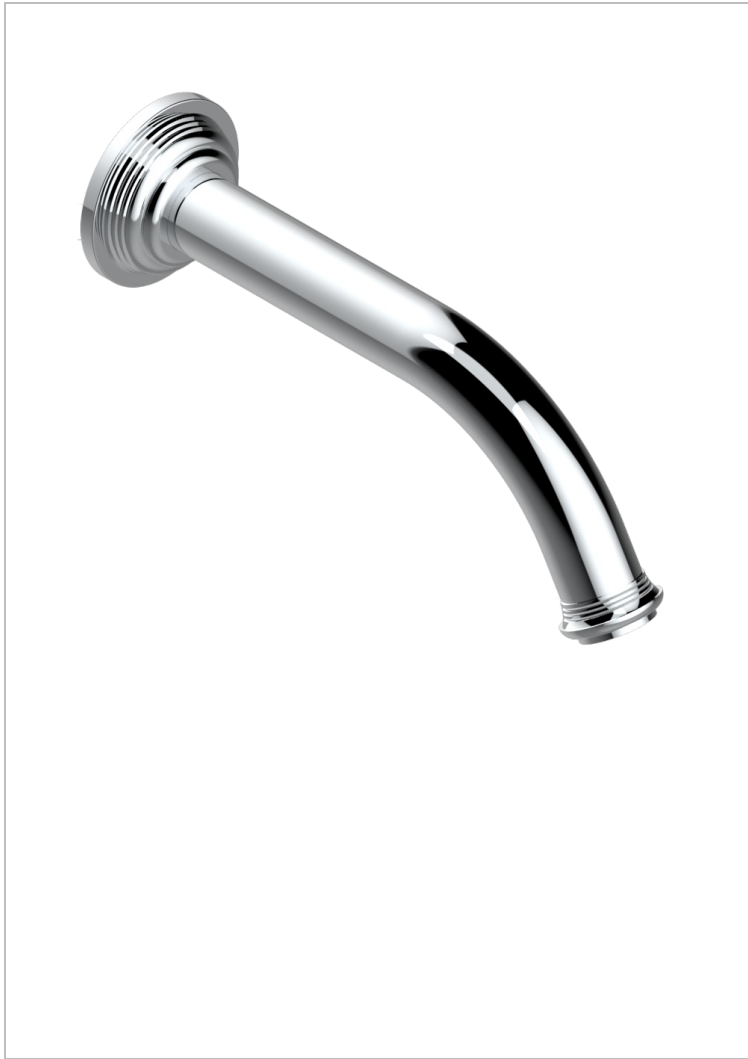

# WEST COAST BLACK ONYX WITH LEVER

U9F-42GB

Wall mounted bath spout, without T junction

THG<sup>®</sup>  
PARIS

61252

01/12/2016

## CARACTERÍSTICAS

- West Coast Black Onyx with lever
- Wall mounted bath spout, without T junction

## ACABADOS DISPONIBLES

Bronce claro - D01  
Cerámica negra mate - D30  
Cobre viejo mate - H07  
Cromo - A02  
Cromo mate - C02  
Dorado - F01

Dorado mate - F07  
Dorado pálido - F30  
Dorado pálido mate (sin barniz) - F31  
Natural smoked Brass - A13  
Níquel - B01  
Níquel mate - C01

Níquel viejo - H28  
Pvd blush - H62  
Pvd blush mate - H60  
Pvd color latón - H49  
Pvd color latón mate - H50  
Pvd color níquel - H55

Pvd color níquel mate - H56  
Pvd color oro - H52  
Pvd color oro mate - H53  
Pvd grafito - H64  
Pvd grafito mate - H65  
Pvd marrón bronce - F33