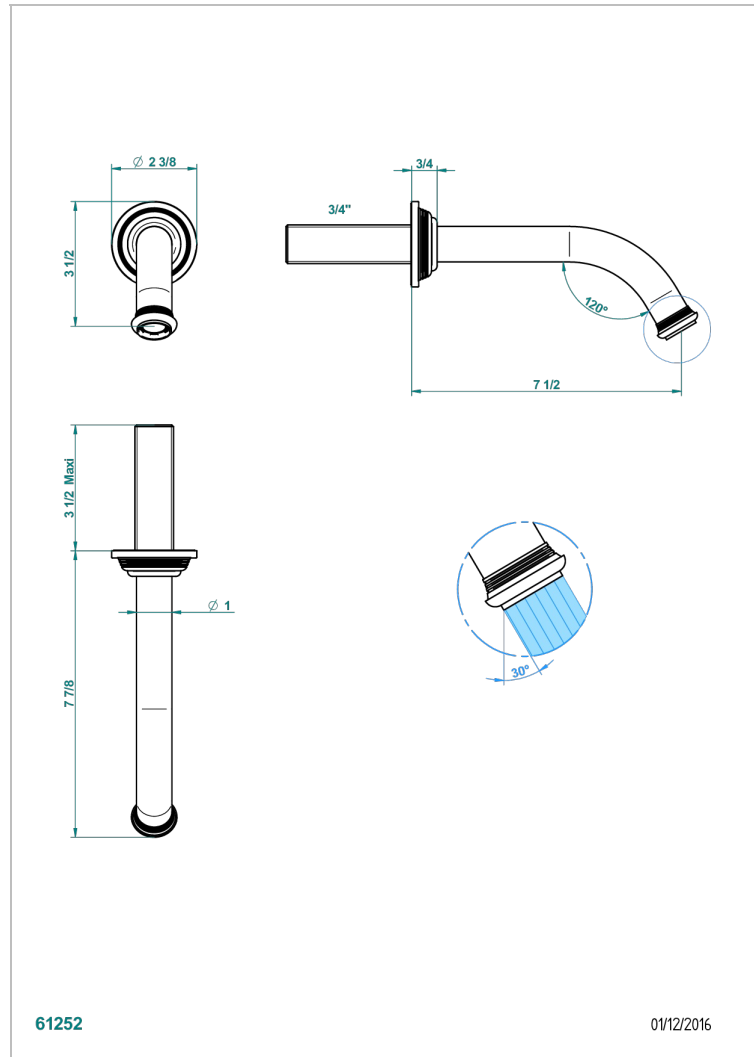

WEST COAST ONYX NOIR A MANETTES

U9F-42GB

Bec de bain mural sans té - bec goliath

THG[®]
PARIS

CARACTÉRISTIQUES

- West Coast Onyx noir à manettes
- Bec de bain mural sans té - bec goliath

FINITIONS DISPONIBLES

Bronze clair - D01
Chromé - A02
Chromé mat - C02
Doré brillant - F01
Doré mat - F07
Laiton fumé naturel - A13

Nickel brillant - B01
Nickel mat - C01
Noir mat céramique - D30
Or pâle - F30
Or pâle mat - F31
Pvd blush - H62