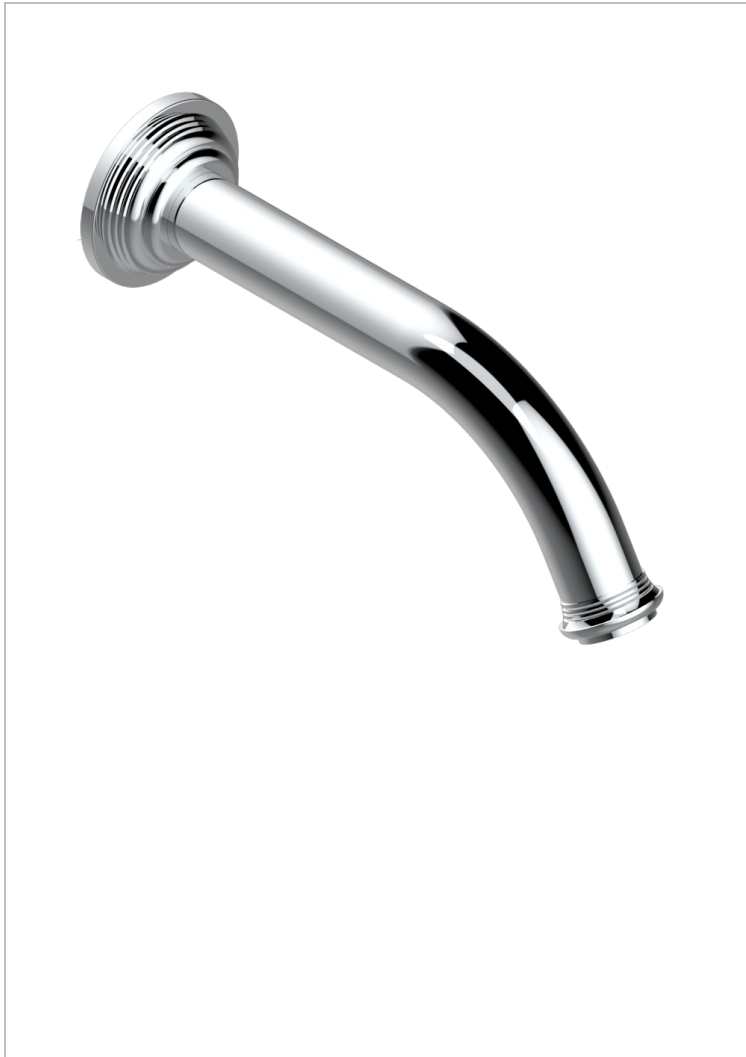

WEST COAST BLACK ONYX WITH LEVER

U9F-42GB

Wall mounted bath spout, without T junction

THG[®]
PARIS

61252

01/12/2016

CARACTERÍSTICAS

- West Coast Black Onyx with lever
- Wall mounted bath spout, without T junction

ACABADOS DISPONIBLES

Bronce claro - D01
Cerámica negra mate - D30
Cobre viejo mate - H07
Cromo - A02
Cromo mate - C02
Dorado - F01

Dorado mate - F07
Dorado pálido - F30
Dorado pálido mate (sin barniz) - F31
Natural smoked Brass - A13
Níquel - B01
Níquel mate - C01

Níquel viejo - H28
Pvd blush - H62
Pvd blush mate - H60
Pvd color latón - H49
Pvd color latón mate - H50
Pvd color níquel - H55

Pvd color níquel mate - H56
Pvd color oro - H52
Pvd color oro mate - H53
Pvd grafito - H64
Pvd grafito mate - H65
Pvd marrón bronce - F33