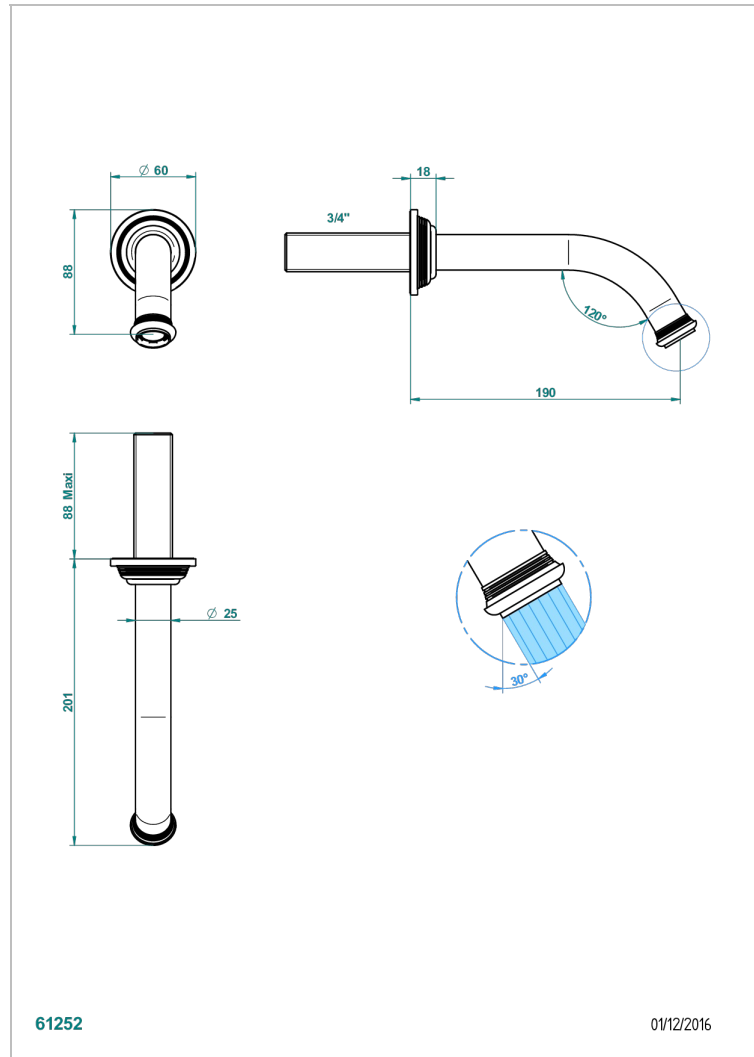

WEST COAST ONYX NOIR A MANETTES

U9F-42GB

Bec de bain mural sans té - bec goliath

THG[®]
PARIS

CARACTÉRISTIQUES

- West Coast Onyx noir à manettes
- Bec de bain mural sans té - bec goliath

FINITIONS DISPONIBLES