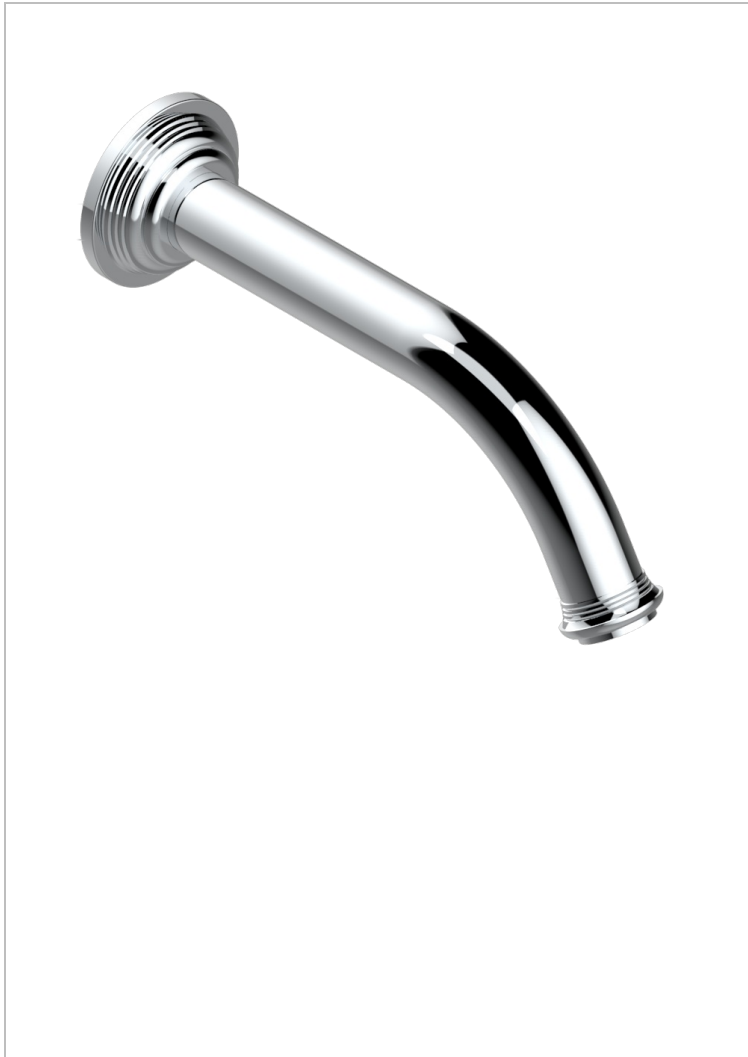

WEST COAST ONYX NOIR A MANETTES

U9F-42GB

Bec de bain mural sans té - bec goliath

THG[®]
PARIS

CARACTÉRISTIQUES

- West Coast Onyx noir à manettes
- Bec de bain mural sans té - bec goliath

FINITIONS DISPONIBLES

Bronze clair - D01
Chromé - A02
Chromé mat - C02
Doré brillant - F01
Doré mat - F07
Laiton fumé naturel - A13

Nickel brillant - B01
Nickel mat - C01
Noir mat céramique - D30
Or pâle - F30
Or pâle mat - F31
Pvd blush - H62