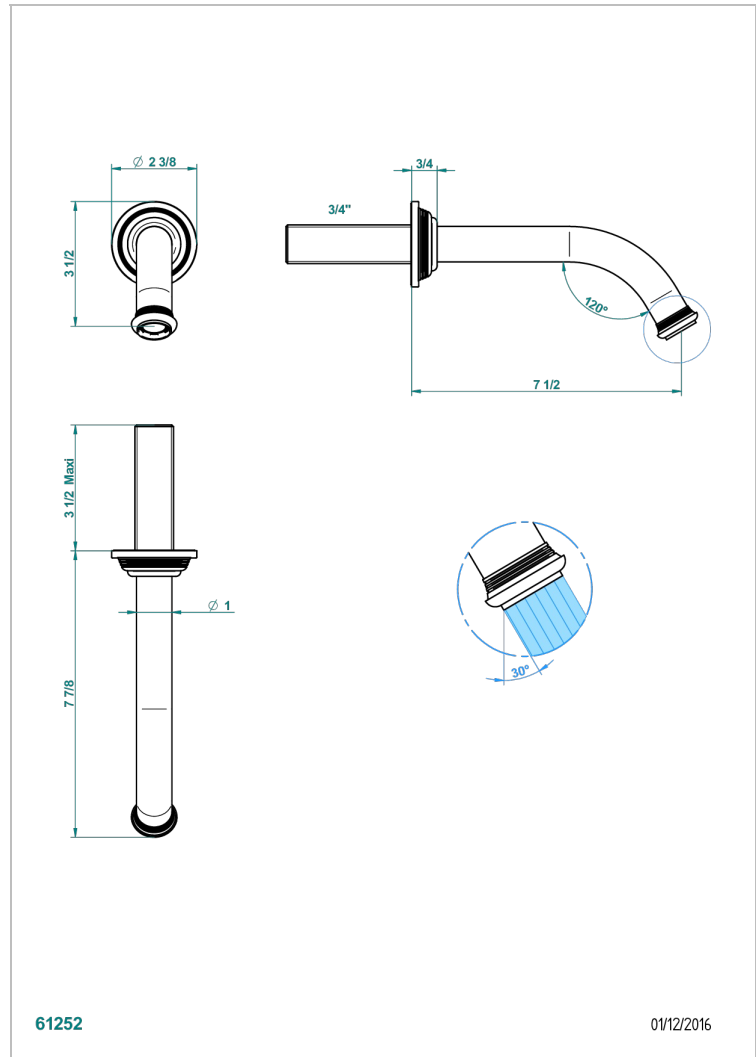

WEST COAST ONYX NOIR A MANETTES

U9F-42GB

Bec de bain mural sans té - bec goliath

THG[®]
PARIS

CARACTÉRISTIQUES

- West Coast Onyx noir à manettes
- Bec de bain mural sans té - bec goliath

FINITIONS DISPONIBLES

Bronze clair - D01
Chromé - A02
Chromé mat - C02
Doré brillant - F01
Doré mat - F07
Laiton fumé naturel - A13

Nickel brillant - B01
Nickel mat - C01
Noir mat céramique - D30
Or pâle - F30
Or pâle mat - F31
Pvd blush - H62