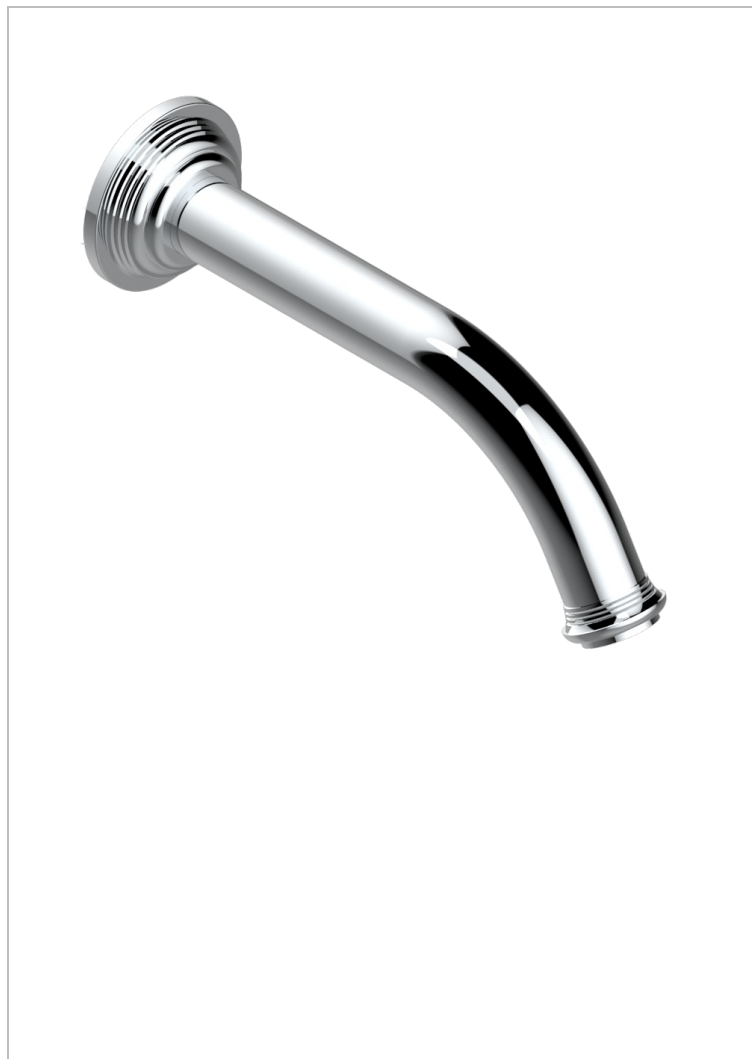

WEST COAST ONYX NOIR A MANETTES

U9F-42GB

Bec de bain mural sans té - bec goliath

THG[®]
PARIS

CARACTÉRISTIQUES

- West Coast Onyx noir à manettes
- Bec de bain mural sans té - bec goliath

FINITIONS DISPONIBLES

Bronze clair - D01
Chromé - A02
Chromé mat - C02
Doré brillant - F01
Doré mat - F07
Laiton fumé naturel - A13

Nickel brillant - B01
Nickel mat - C01
Noir mat céramique - D30
Or pâle - F30
Or pâle mat - F31
Pvd blush - H62