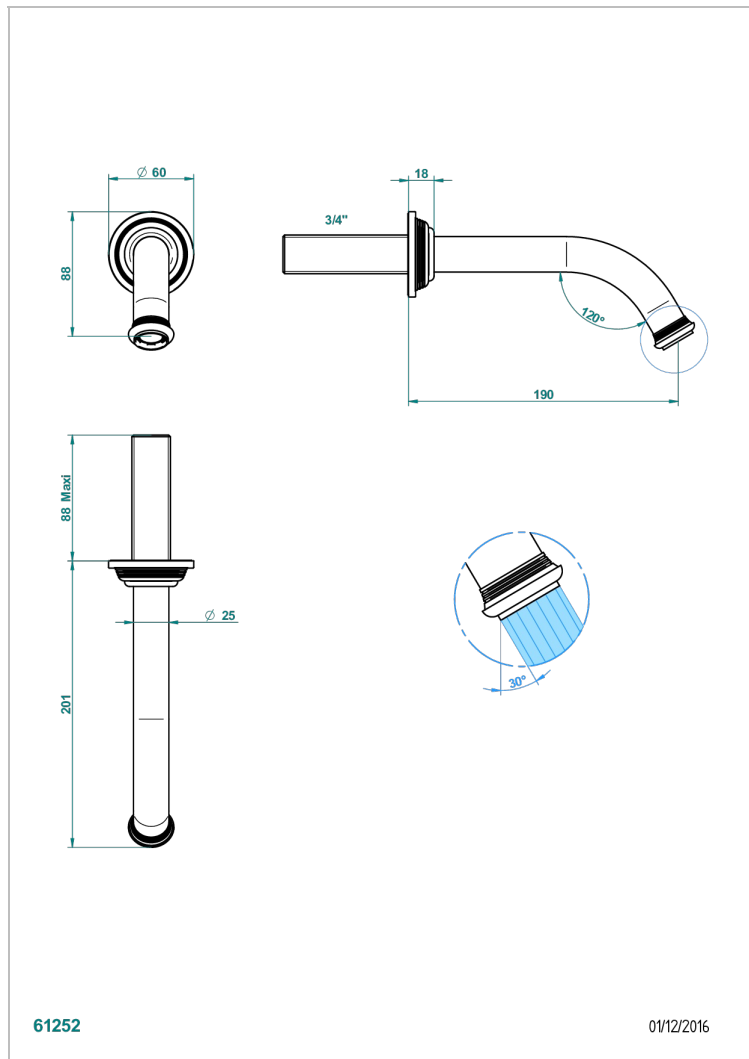

WEST COAST ONYX NOIR A MANETTES

U9F-42GB

Bec de bain mural sans té - bec goliath

THG[®]
PARIS

CARACTÉRISTIQUES

- West Coast Onyx noir à manettes
- Bec de bain mural sans té - bec goliath

FINITIONS DISPONIBLES