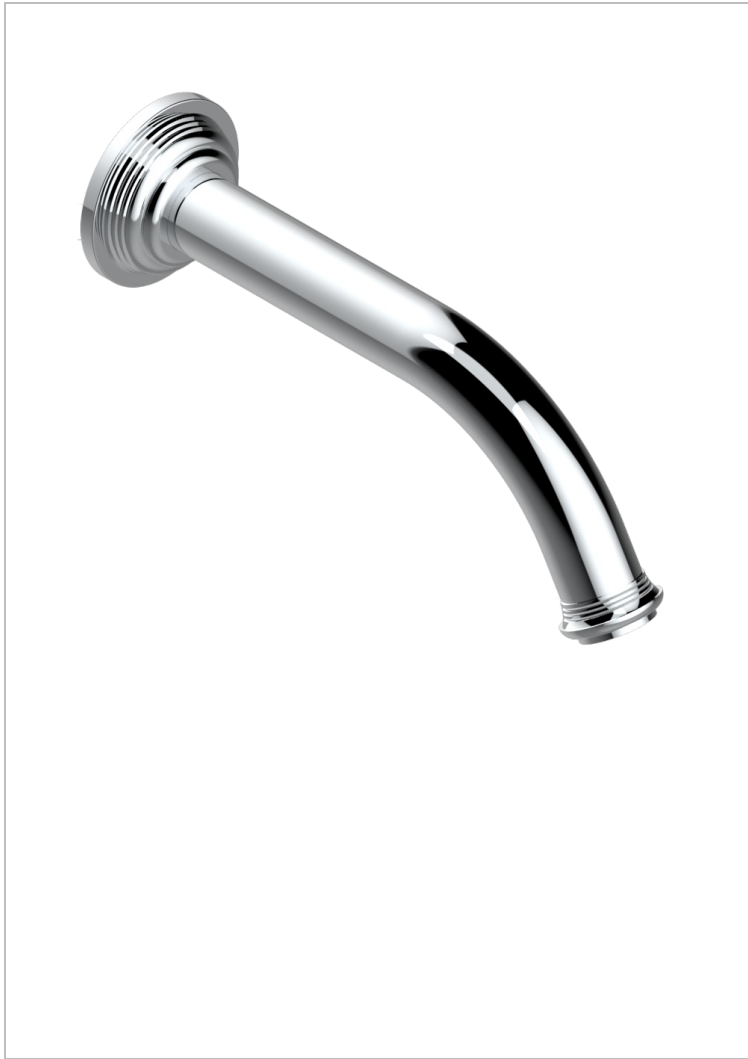

WEST COAST BLACK ONYX WITH LEVER

U9F-42GB

Wall mounted bath spout, without T junction

THG[®]
PARIS

61252

01/12/2016

CARACTERÍSTICAS

- West Coast Black Onyx with lever
- Wall mounted bath spout, without T junction

ACABADOS DISPONIBLES

Bronce claro - D01
Cerámica negra mate - D30
Cobre viejo mate - H07
Cromo - A02
Cromo mate - C02
Dorado - F01

Dorado mate - F07
Dorado pálido - F30
Dorado pálido mate (sin barniz) - F31
Natural smoked Brass - A13
Níquel - B01
Níquel mate - C01

Níquel viejo - H28
Pvd blush - H62
Pvd blush mate - H60
Pvd color latón - H49
Pvd color latón mate - H50
Pvd color níquel - H55

Pvd color níquel mate - H56
Pvd color oro - H52
Pvd color oro mate - H53
Pvd grafito - H64
Pvd grafito mate - H65
Pvd marrón bronce - F33