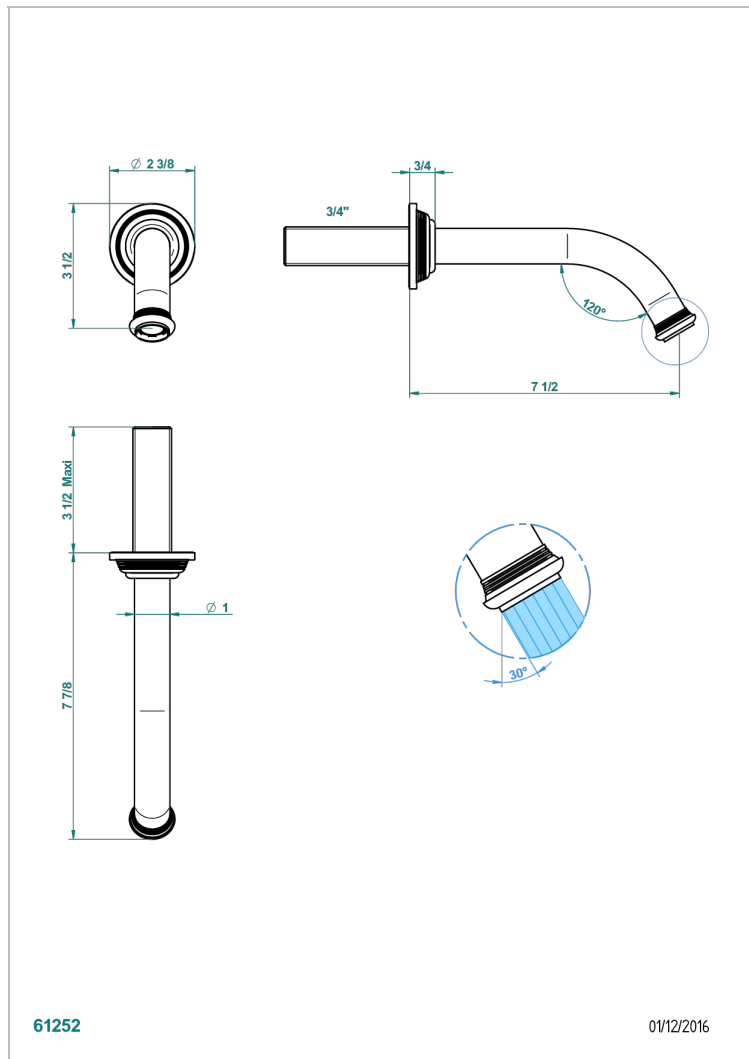

WEST COAST ONYX NOIR A MANETTES

U9F-42GB

Bec de bain mural sans té - bec goliath

THG[®]
PARIS

CARACTÉRISTIQUES

- West Coast Onyx noir à manettes
- Bec de bain mural sans té - bec goliath

FINITIONS DISPONIBLES

Bronze clair - D01
Chromé - A02
Chromé mat - C02
Doré brillant - F01
Doré mat - F07
Laiton fumé naturel - A13

Nickel brillant - B01
Nickel mat - C01
Noir mat céramique - D30
Or pâle - F30
Or pâle mat - F31
Pvd blush - H62