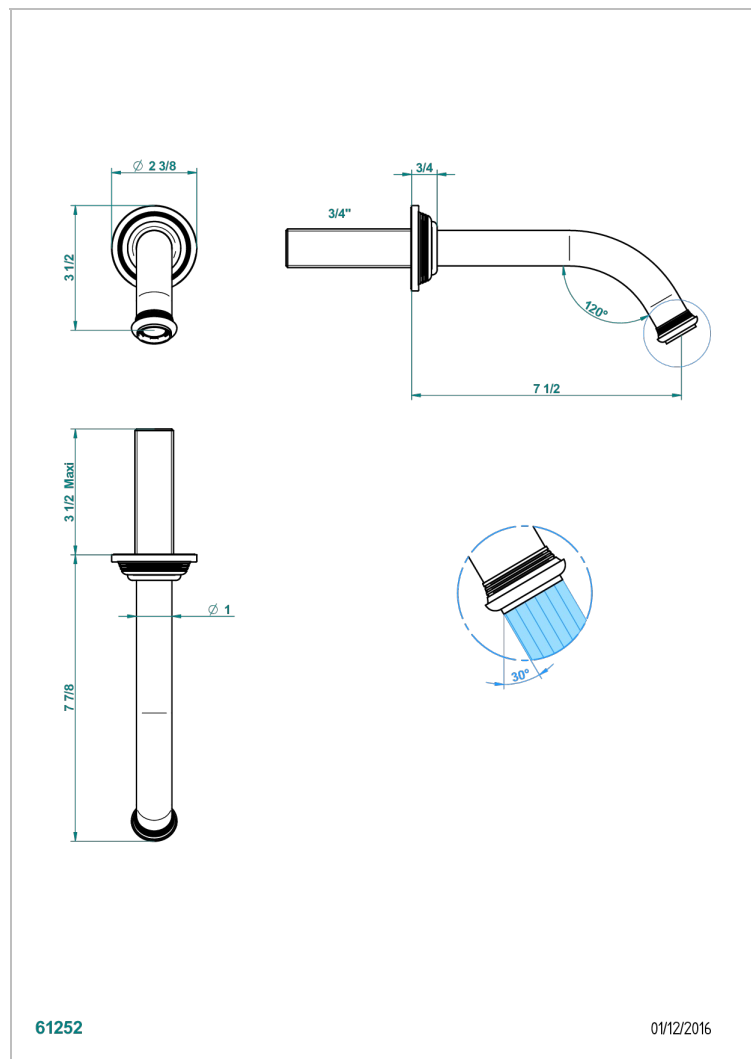

WEST COAST ONYX NOIR

U9E-42GB

Bec de bain mural sans té - bec goliath

THG[®]
PARIS

CARACTÉRISTIQUES

- West Coast Onyx noir
- Bec de bain mural sans té - bec goliath

FINITIONS DISPONIBLES

Bronze clair - D01
Chromé - A02
Chromé mat - C02
Doré brillant - F01
Doré mat - F07
Laiton fumé naturel - A13

Nickel brillant - B01
Nickel mat - C01
Noir mat céramique - D30
Or pâle - F30
Or pâle mat - F31
Pvd blush - H62

Pvd blush mat - H60
Pvd couleur bronze brown - F33
Pvd couleur bronze brown - mat - F34
Pvd couleur doré - H52
Pvd couleur doré mat - H53
Pvd couleur laiton - H49

Pvd couleur laiton mat - H50
Pvd couleur nickel - H55
Pvd couleur nickel mat - H56
Pvd graphite - H64
Pvd graphite mat - H65
Pvd umber - H66

Pvd umber mat - H67
Vieux cuivre rouge mat - H07
Vieux nickel - H28