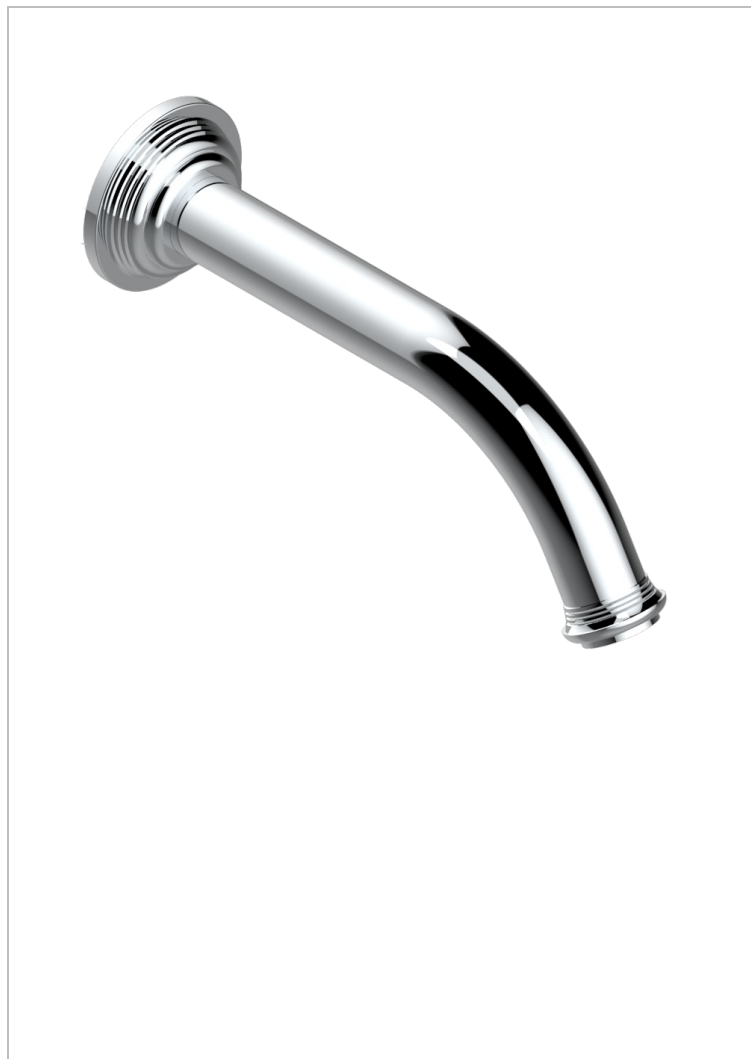

WEST COAST ONYX NOIR

U9E-42GB

Bec de bain mural sans té - bec goliath

THG[®]
PARIS

CARACTÉRISTIQUES

- West Coast Onyx noir
- Bec de bain mural sans té - bec goliath

FINITIONS DISPONIBLES

Bronze clair - D01
Chromé - A02
Chromé mat - C02
Doré brillant - F01
Doré mat - F07
Laiton fumé naturel - A13

Nickel brillant - B01
Nickel mat - C01
Noir mat céramique - D30
Or pâle - F30
Or pâle mat - F31
Pvd blush - H62

Pvd blush mat - H60
Pvd couleur bronze brown - F33
Pvd couleur bronze brown - mat - F34
Pvd couleur doré - H52
Pvd couleur doré mat - H53
Pvd couleur laiton - H49

Pvd couleur laiton mat - H50
Pvd couleur nickel - H55
Pvd couleur nickel mat - H56
Pvd graphite - H64
Pvd graphite mat - H65
Pvd umber - H66

Pvd umber mat - H67
Vieux cuivre rouge mat - H07
Vieux nickel - H28