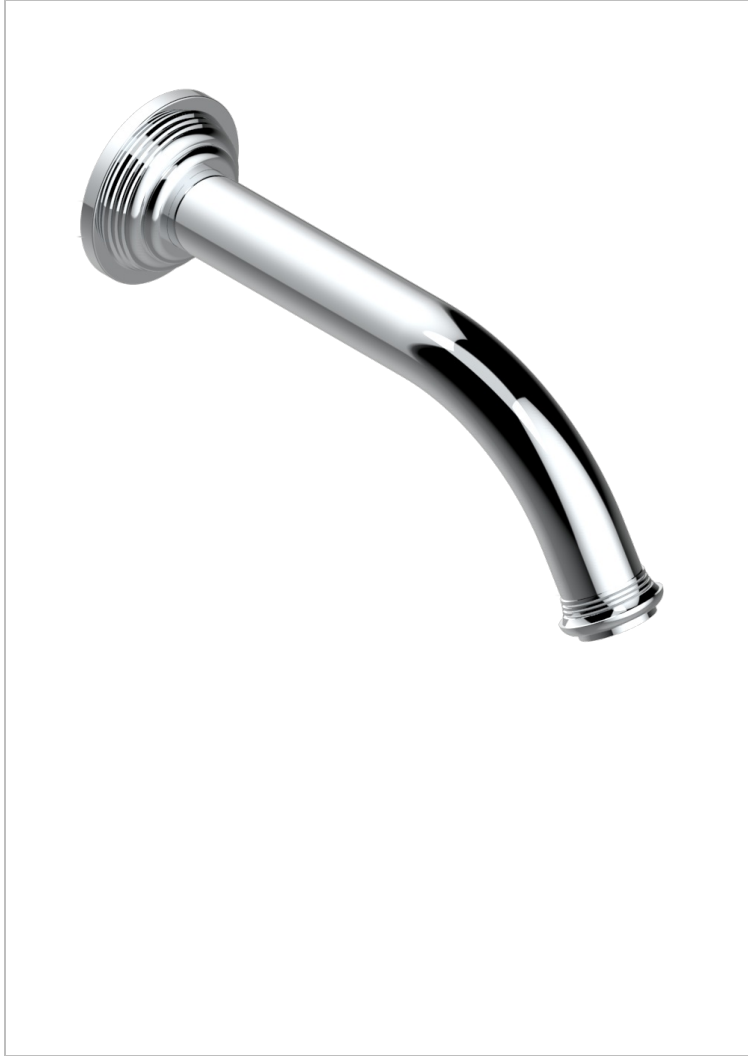

WEST COAST BLACK ONYX

U9E-42GB

Wall mounted bath spout, without T junction

THG[®]
PARIS

61252

01/12/2016

CARACTERÍSTICAS

- West Coast Black Onyx
- Wall mounted bath spout, without T junction

ACABADOS DISPONIBLES

Bronce claro - D01
Cerámica negra mate - D30
Cobre viejo mate - H07
Cromo - A02
Cromo mate - C02
Dorado - F01

Dorado mate - F07
Dorado pálido - F30
Dorado pálido mate (sin barniz) - F31
Natural smoked Brass - A13
Níquel - B01
Níquel mate - C01

Níquel viejo - H28
Pvd blush - H62
Pvd blush mate - H60
Pvd color latón - H49
Pvd color latón mate - H50
Pvd color níquel - H55

Pvd color níquel mate - H56
Pvd color oro - H52
Pvd color oro mate - H53
Pvd grafito - H64
Pvd grafito mate - H65
Pvd marrón bronce - F33