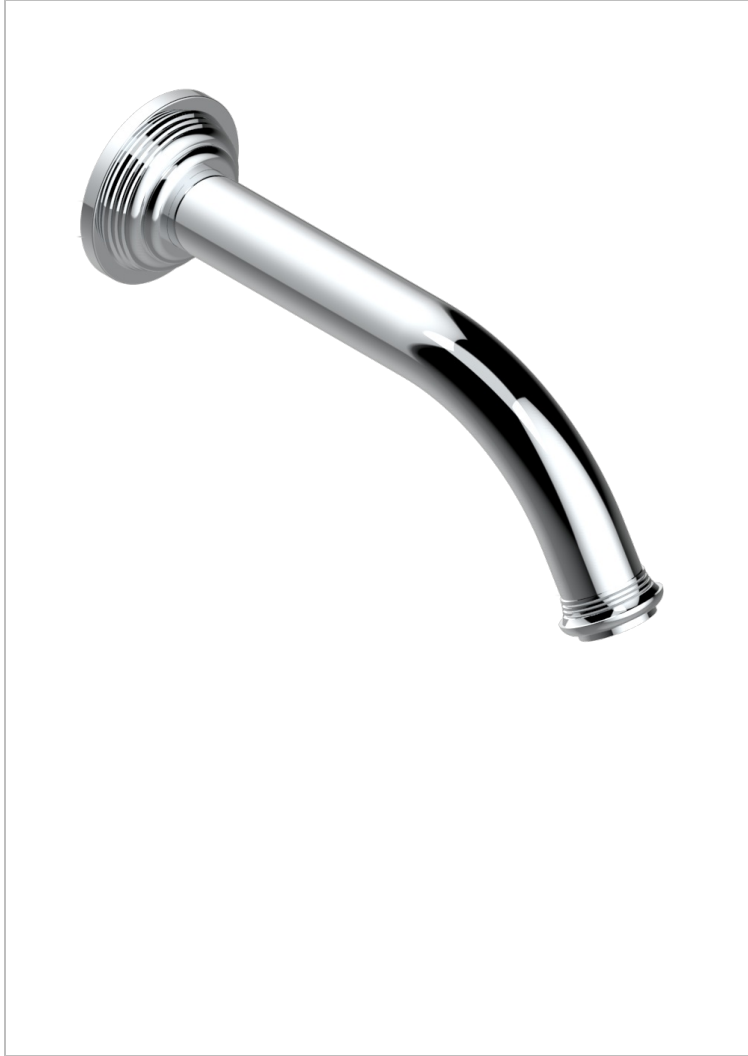

# WEST COAST ONYX NOIR

U9E-42GB

Bec de bain mural sans té - bec goliath

THG<sup>®</sup>  
PARIS

61252

01/12/2016

## CARACTÉRISTIQUES

- West Coast Onyx noir
- Bec de bain mural sans té - bec goliath

## FINITIONS DISPONIBLES

Bronze clair - D01  
Chromé - A02  
Chromé mat - C02  
Doré brillant - F01  
Doré mat - F07  
Laiton fumé naturel - A13

Nickel brillant - B01  
Nickel mat - C01  
Noir mat céramique - D30  
Or pâle - F30  
Or pâle mat - F31  
Pvd blush - H62