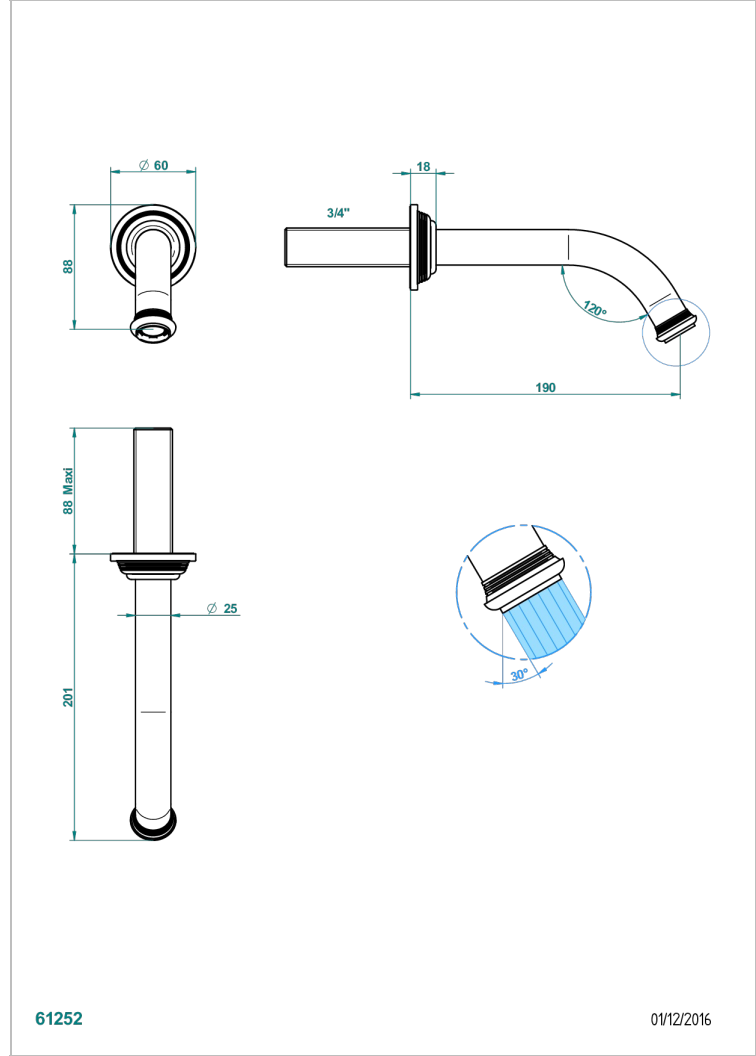

# WEST COAST ONYX NOIR

U9E-42GB

Bec de bain mural sans té - bec goliath

THG<sup>®</sup>  
PARIS

61252

01/12/2016

## CARACTÉRISTIQUES

- West Coast Onyx noir
- Bec de bain mural sans té - bec goliath