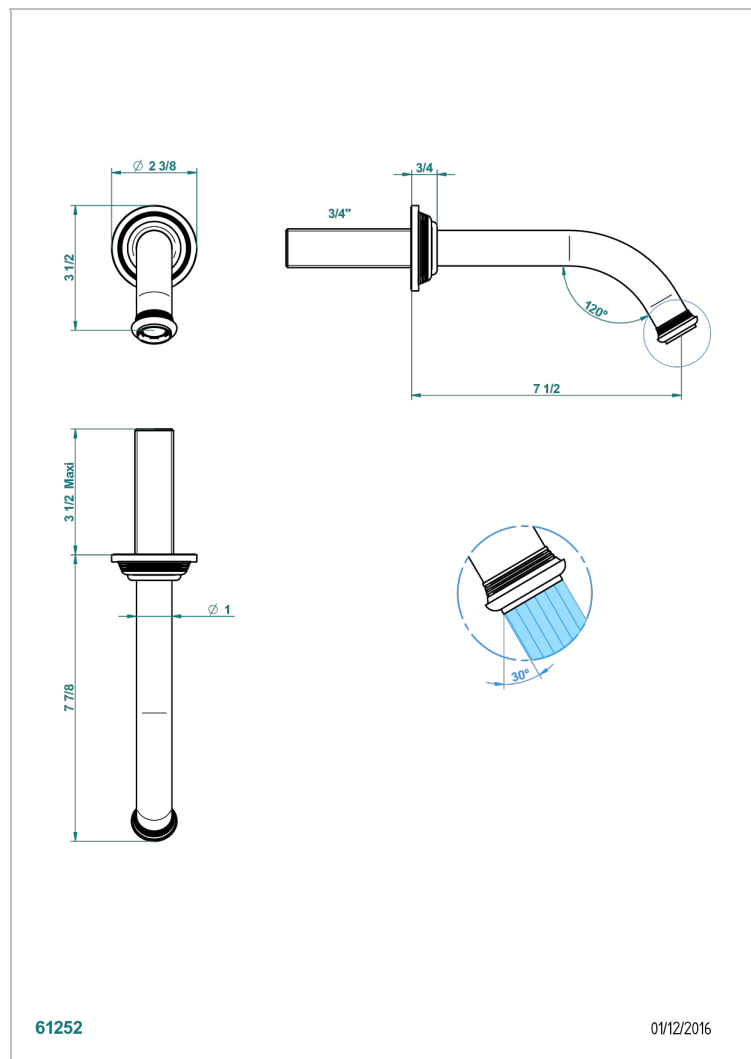

WEST COAST ONYX NOIR

U9E-42GB

Bec de bain mural sans té - bec goliath

THG[®]
PARIS

61252

01/12/2016

CARACTÉRISTIQUES

- West Coast Onyx noir
- Bec de bain mural sans té - bec goliath