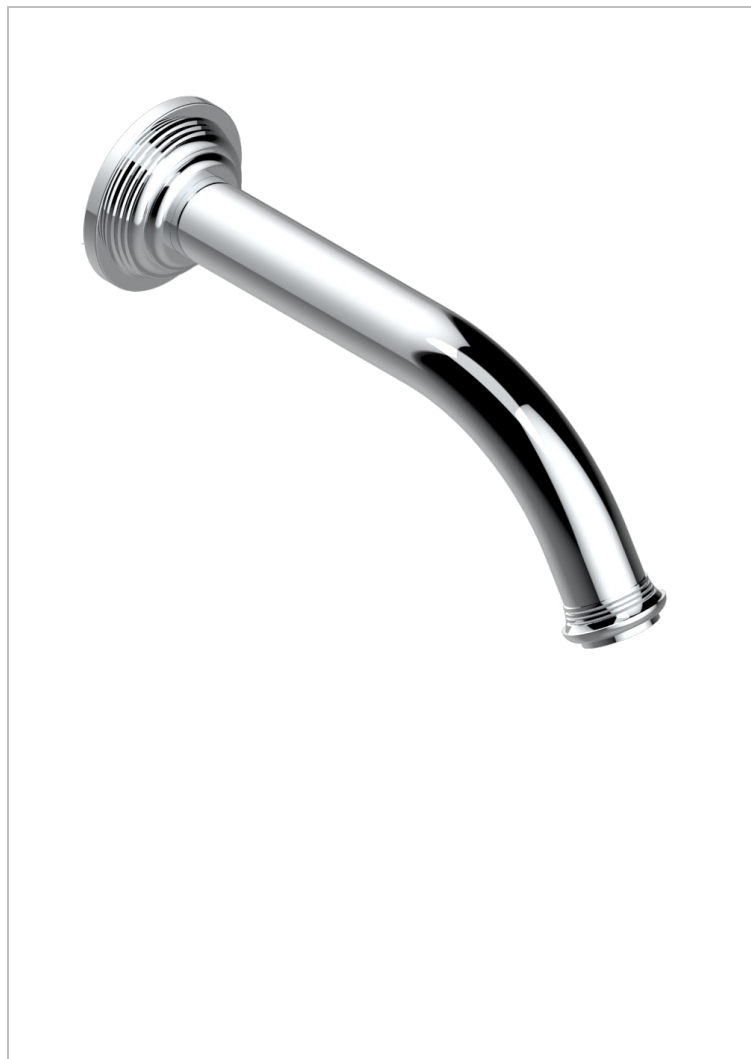

WEST COAST ONYX NOIR

U9E-42GB

Bec de bain mural sans té - bec goliath

THG[®]
PARIS

61252

01/12/2016

CARACTÉRISTIQUES

- West Coast Onyx noir
- Bec de bain mural sans té - bec goliath

FINITIONS DISPONIBLES

Bronze clair - D01
Chromé - A02
Chromé mat - C02
Doré brillant - F01
Doré mat - F07
Laiton fumé naturel - A13

Nickel brillant - B01
Nickel mat - C01
Noir mat céramique - D30
Or pâle - F30
Or pâle mat - F31
Pvd blush - H62