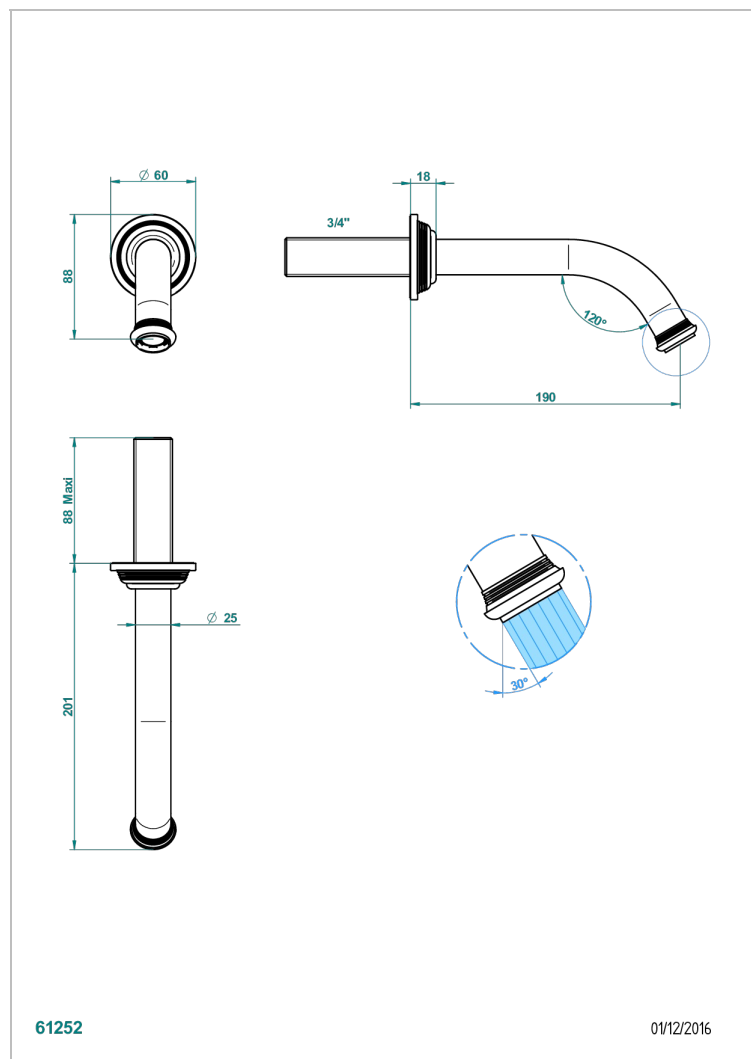

WEST COAST С РУЧКАМИ-КРЕСТИКАМИ С ЧЕРНЫМ ОНИКСОМ

THG
PARIS

U9E-42GB

Настенный кран для ванны среднего размера без Т-образного фиксатора

ХАРАКТЕРИСТИКИ

- West coast с ручками-крестиками с чёрным ониксом
- Настенный кран для ванны среднего размера без Т-образного фиксатора