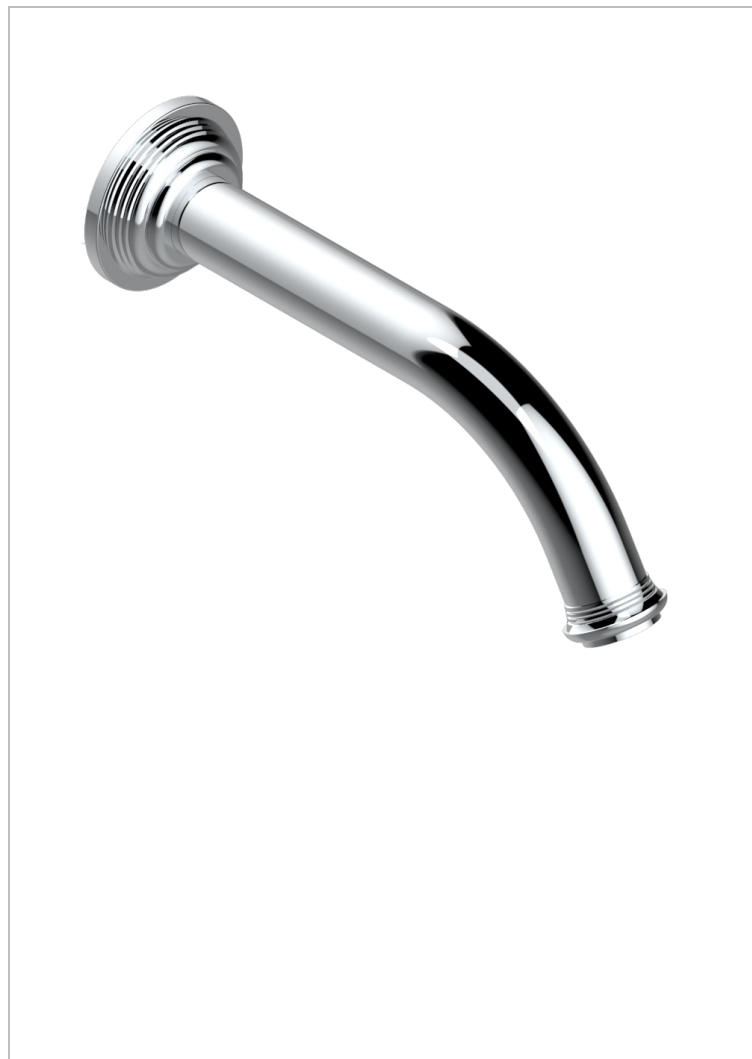

WEST COAST С РУЧКАМИ-КРЕСТИКАМИ С ЧЕРНЫМ ОНИКСОМ

THG
PARIS

U9E-42GB

Настенный кран для ванны среднего размера без Т-образного фиксатора

ХАРАКТЕРИСТИКИ

- West coast с ручками-крестиками с чёрным ониксом
- Настенный кран для ванны среднего размера без Т-образного фиксатора

ДОСТУПНЫЕ ВАРИАНТЫ ПОКРЫТИЙ

Black ceram - D30
Blush PVD - H62
Graphite PVD - H64
Matt Umber PVD - H67
Matt blush PVD - H60
Matt graphite PVD - H65

Natural smoked Brass - A13
Umber PVD - H66
Бронза - D01
Золото - F01
Матовая красная старинная медь - H07
Матовое золото - F07

Матовое светлое золото - F31
Матовый никель - C01
Матовый хром - C02
Никель - B01
Покрытие PVD бронза - F33
Покрытие PVD золотистый цвет - H52

Покрытие PVD латунь - H49
Покрытие PVD матовая бронза - F34
Покрытие PVD матовая латунь - H50
Покрытие PVD матовый золотистый - H53
Покрытие PVD матовый никель - H56
Покрытие PVD никель - H55

Светлое золото - F30
Состаренный никель - H28
Хром - A02