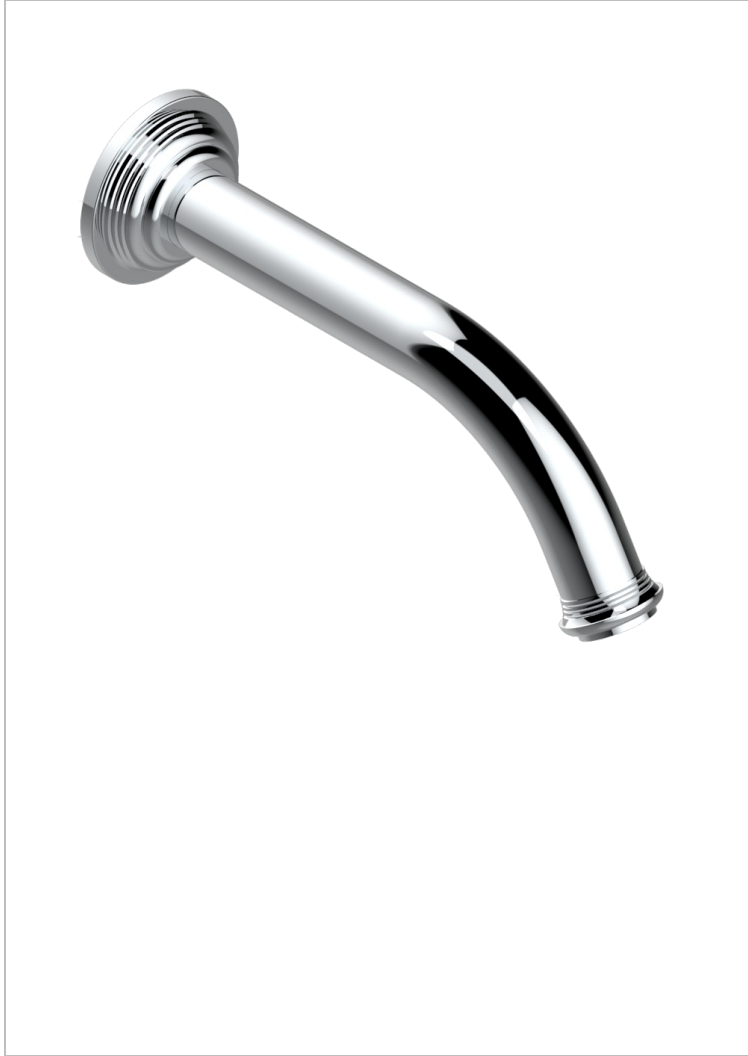

WEST COAST ONYX NOIR

U9E-42GB

Bec de bain mural sans té - bec goliath

THG[®]
PARIS

61252

01/12/2016

CARACTÉRISTIQUES

- West Coast Onyx noir
- Bec de bain mural sans té - bec goliath

FINITIONS DISPONIBLES

Bronze clair - D01
Chromé - A02
Chromé mat - C02
Doré brillant - F01
Doré mat - F07
Laiton fumé naturel - A13

Nickel brillant - B01
Nickel mat - C01
Noir mat céramique - D30
Or pâle - F30
Or pâle mat - F31
Pvd blush - H62