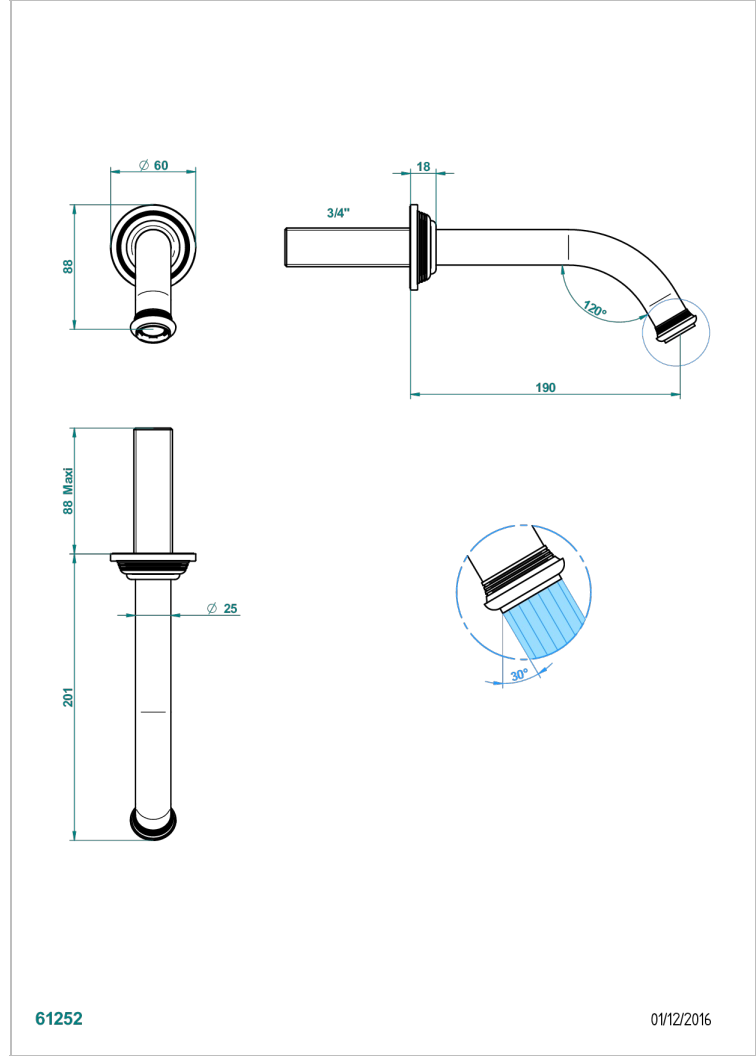

WEST COAST ONYX NOIR

U9E-42GB

Bec de bain mural sans té - bec goliath

THG[®]
PARIS

61252

01/12/2016

CARACTÉRISTIQUES

- West Coast Onyx noir
- Bec de bain mural sans té - bec goliath